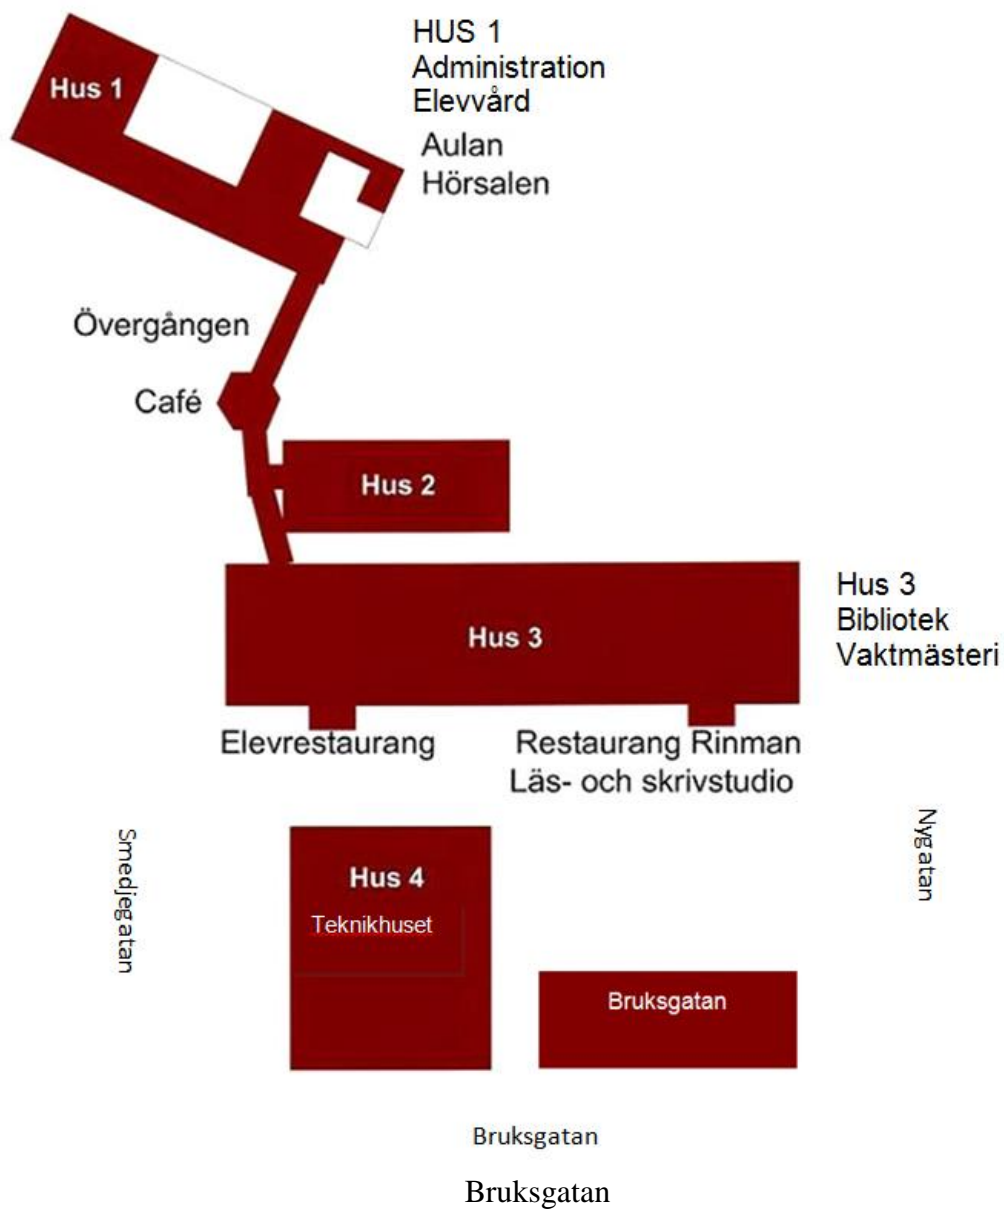

ÖVERSIKT RINMANGYMNASIET

HUS 1
Expedition
Elevvård
Aulan
Hörsal
Barn- och fritidsprogrammet (BF, YRBF)
Naturvetenskapsprogrammet (NA)
Vård- och omsorgsprogrammet (VO, YRVO)

HUS 3
Vaktmästeri
Bibliotek
Elevmatsal
Extra Resurs Centrum (ERC)
Restaurang- och livsmedelsprogrammet (RL, YRRL)
Samverkansprogrammet/Gymnasiesärskolan
Teknikprogrammet åk1 (TE)
Språkintröduktion (SP)
HUS 4 (Teknikhuset)
Industritekniskaprogrammet (IN, YRIN)
Teknikprogrammet (TE)
BRUKSGATAN
Samverkansprogrammet/Gymnasiesärskolan