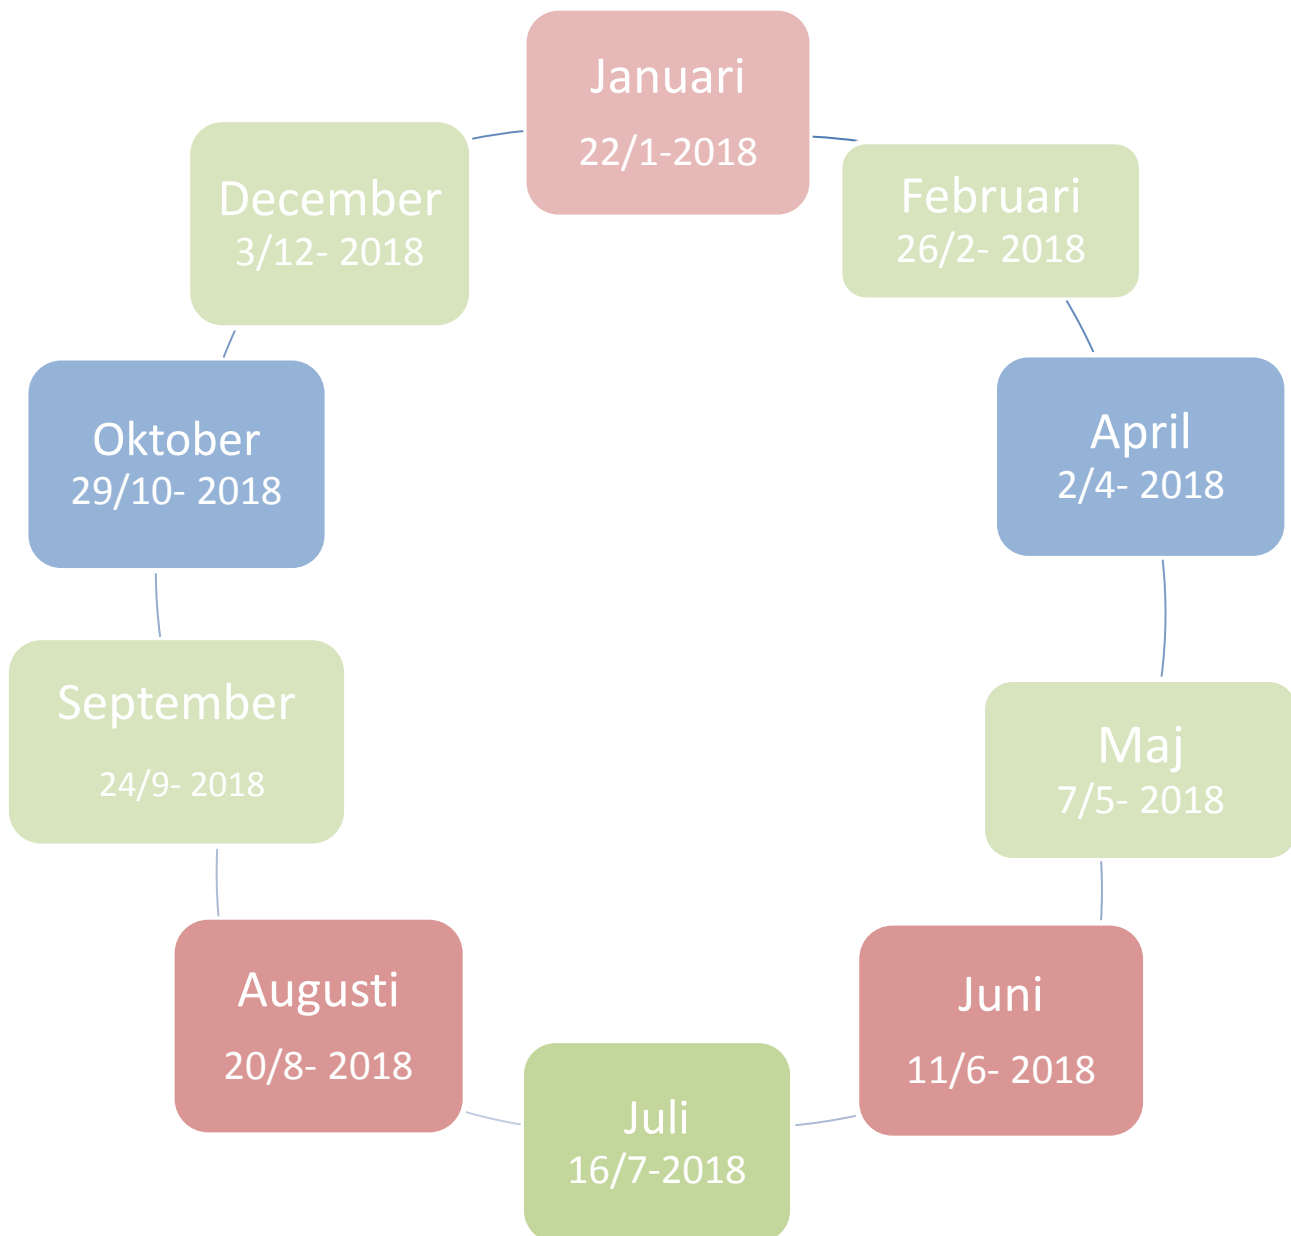

Komvux 2018

Starter 2018, fristående kurser och yrkesutbildningar

Kursstart och utbud	Ansökan öppnar	Ansökan stänger
Start 22 januari Vecka 4 Grundläggande kurser i klassrum och distans Gymnasiala kurser i klassrum och distans	6 december	27 december
Start 26 februari Vecka 9 Endast Grundläggande Svenska som andraspråk i klassrum och distans via Infokomp	10 januari	31 januari
Start 5 mars YRKESUTBILDNINGAR	3 januari	24 januari
Start 2 april Vecka 14 Grundläggande kurser klassrum och distans Gymnasiala kurser endast på distans	14 februari	7 mars
Start 7 maj Vecka 19 Endast Grundläggande Svenska som andraspråk i klassrum och distans via Infokomp	21 mars	11 april
Start 11 juni Vecka 24 Grundläggande kurser klassrum och distans Gymnasiala kurser klassrum och distans	25 april	16 maj
Start 16 juli Vecka 29 Endast Grundläggande Svenska som andraspråk på distans och klassrum via Infokomp	30 maj	20 juni
Start 20 augusti Vecka 34 Grundläggande kurser klassrum och distans Gymnasiala kurser klassrum och distans	4 juli	24 juli
Start 1 oktober YRKESUTBILDNINGAR	1 augusti	22 augusti
Start 24 september Vecka 39 Endast Grundläggande Svenska som andraspråk i klassrum och distans via Infokomp	8 augusti	29 augusti
Start 29 oktober Vecka 44 Grundläggande kurser klassrum och distans Gymnasiala kurser endast distans	12 september	3 oktober
Start 3 december Vecka 49 Endast grundläggande Svenska som andraspråk i klassrum och distans via Infokomp	17 oktober	7 november

OBS! Ansökan gör du via Komvux hemsida:
www.eskilstuna.se/komvux

Webbansökan

Heltid eller deltidsstudier?

För att läsa heltid skall du läsa minst 20 poäng i veckan. Detta innebär att du måste läsa minst 200 poäng under 10 veckor eller 400 poäng under 20 veckor.