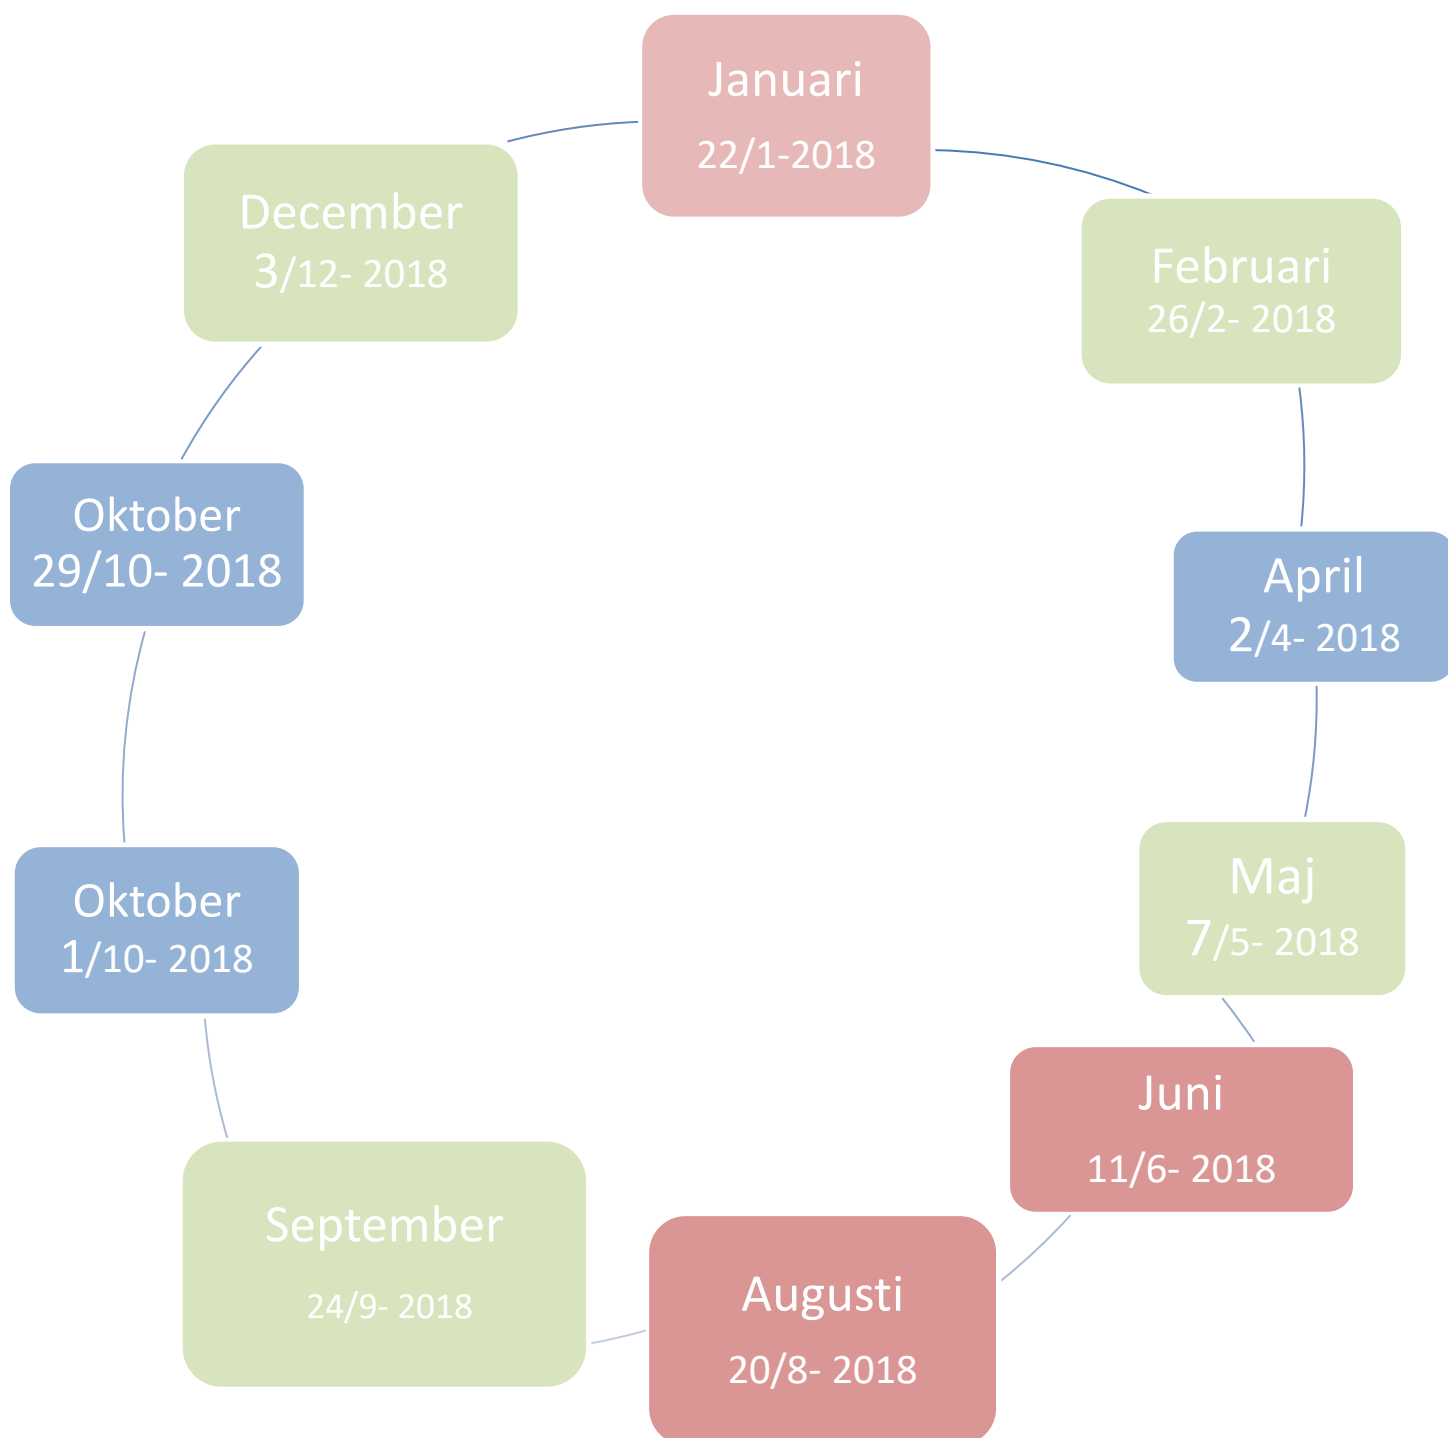

Årshjul Komvux 2018

(Starter – fristående kurser och yrkesutbildningar)

Kursstart och utbud	Ansökan öppnar	Ansökan stänger
Start 22 januari Vecka 4 Grundläggande kurser i klassrum och distans Gymnasiala kurser i klassrum och distans	6 december	27 december
Start 26 februari Vecka 9 Endast Grundläggande Svenska som andraspråk i klassrum och distans via Infokomp	10 januari	31 januari
Start 5 mars YRKESUTBILDNINGAR	3 januari	24 januari
Start 2 april Vecka 14 Grundläggande kurser klassrum och distans Gymnasiala kurser endast på distans	14 februari	7 mars
Start 7 maj Vecka 19 Endast Grundläggande Svenska som andraspråk i klassrum och distans via Infokomp	21 mars	11 april
Start 11 juni Vecka 24 Grundläggande kurser klassrum och distans Gymnasiala kurser klassrum och distans	25 april	16 maj
Start 20 augusti Vecka 34 Grundläggande kurser klassrum och distans Gymnasiala kurser klassrum och distans	4 juli	25 juli
Start 1 oktober YRKESUTBILDNINGAR	1 augusti	22 augusti
Start 24 september Vecka 39 Endast Grundläggande Svenska som andraspråk i klassrum och distans via Infokomp	8 augusti	29 augusti
Start 29 oktober Vecka 44 Grundläggande kurser klassrum och distans Gymnasiala kurser endast distans	12 september	3 oktober
Start 3 december Vecka 49 Endast grundläggande Svenska som andraspråk i klassrum och distans via Infokomp	17 oktober	7 november
OBS! Ansökan gör du via vår hemsida: www.eskilstuna.se/komvux Sista dag att ladda upp betyg är alltid <u>en vecka</u> efter sista ansökningsdag.		

Heltid eller deltidsstudier?

För att läsa heltid skall du läsa minst 20 poäng i veckan. Detta innebär att du måste läsa minst 200 poäng under 10 veckor eller 400 poäng under 20 veckor.

Vill du läsa halvtid så läser du 10 poäng i veckan, alltså 100 poäng på 10 veckor eller 200 poäng på 20 veckor.