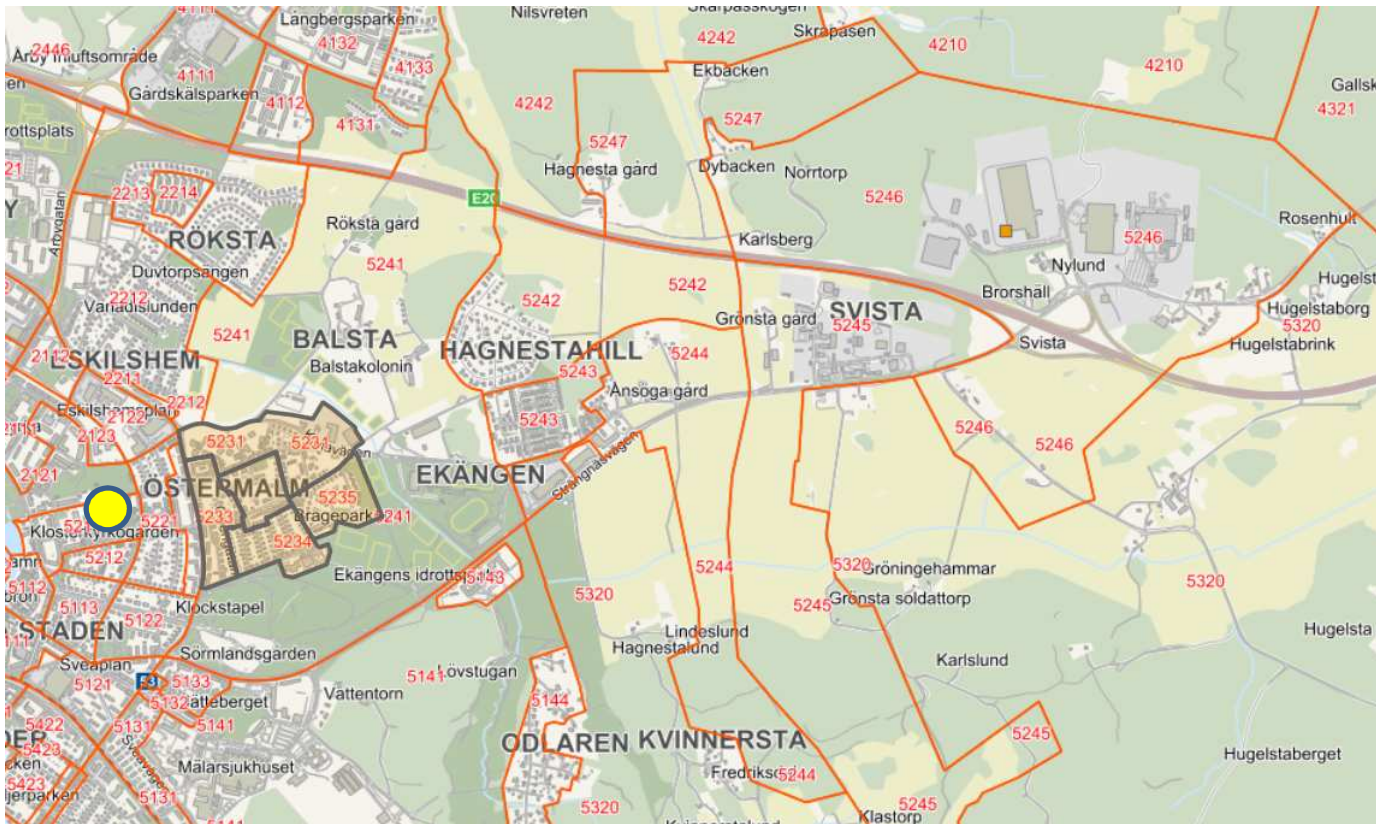

Öster delat upptagningsområde DJ/SL

Hagnesta delat upptagningsområde DJ/SL

-  = Slottsskolan
-  = Djurgårdsskolan

Öster förslag reviderat upptagningsområde för Slottsskolan

Hagnesta förslag reviderat upptagningsområde för Djurgårdsskolan

● = Slottsskolan

● = Djurgårdsskolan