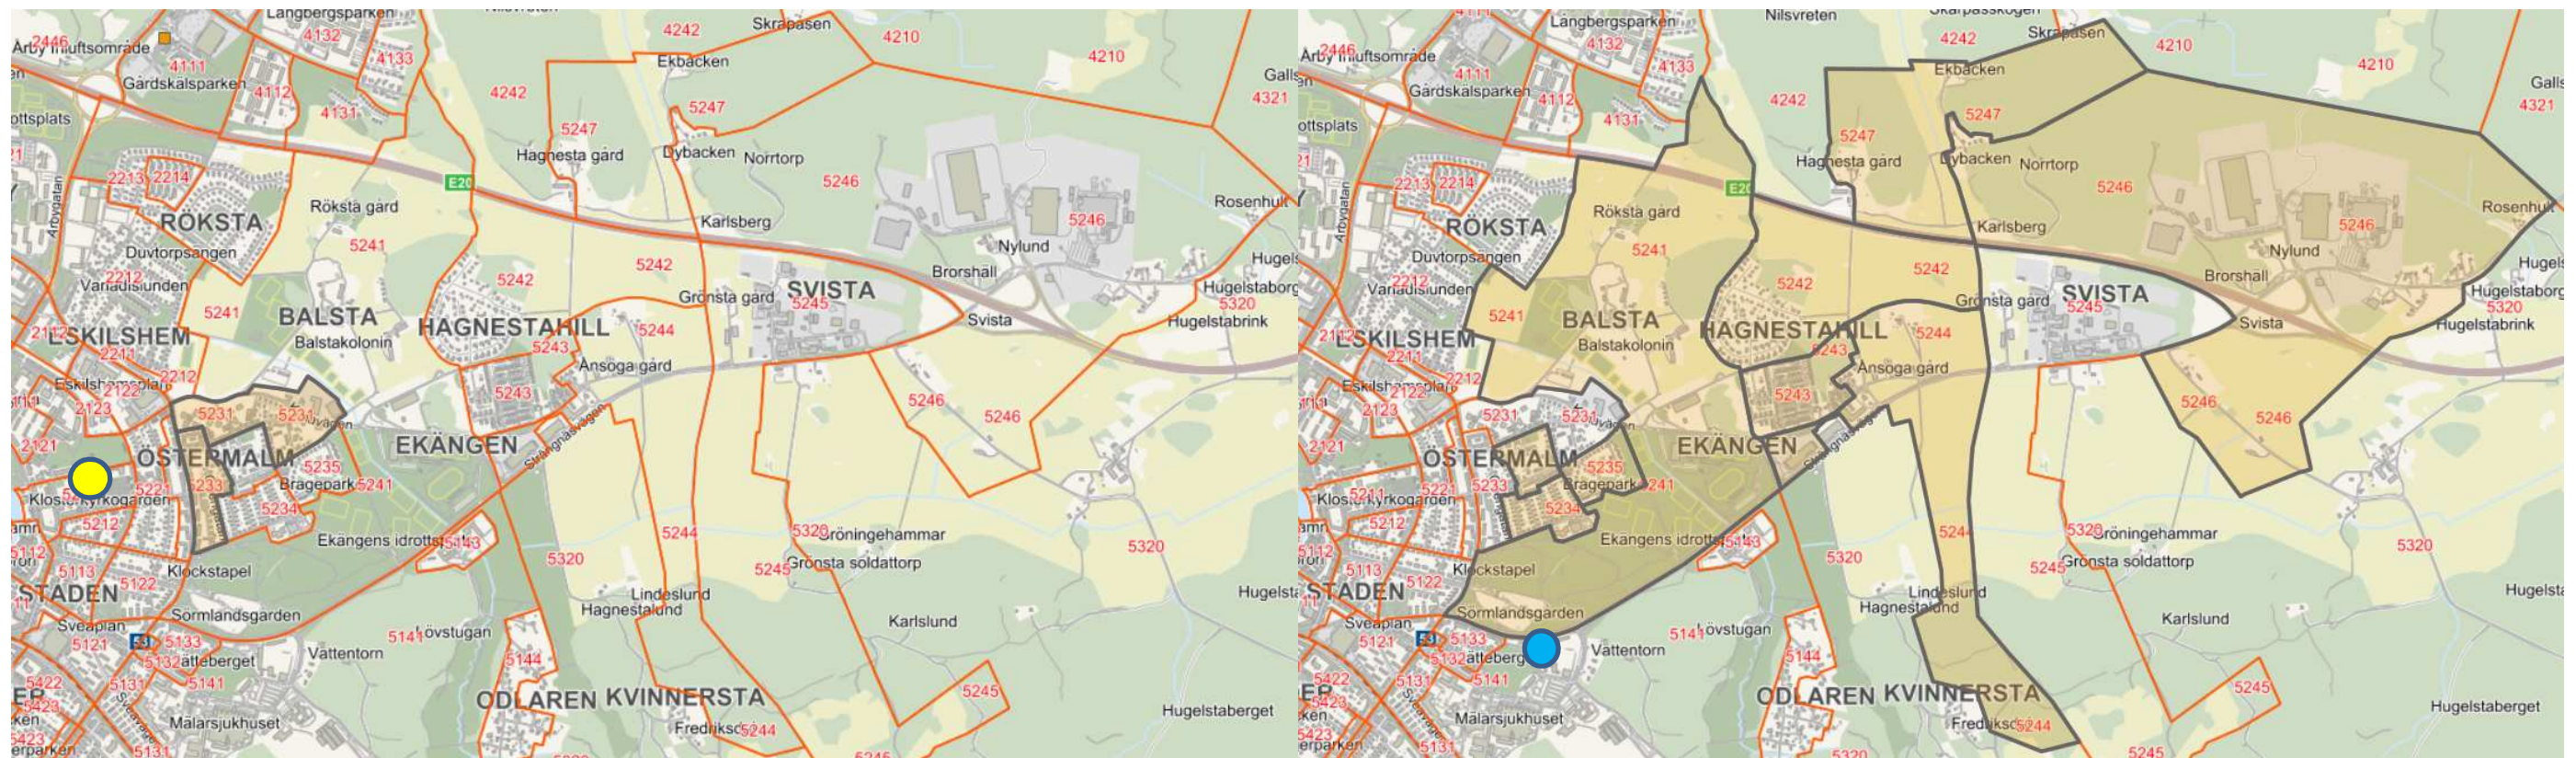

Öster delat upptagningsområde DJ/SL

Hagnesta delat upptagningsområde DJ/SL

-  = Slottsskolan
-  = Djurgårdsskolan

Öster förslag reviderat upptagningsområde för Slottsskolan

Hagnesta förslag reviderat upptagningsområde för Djurgårdsskolan

● = Slottsskolan

● = Djurgårdsskolan