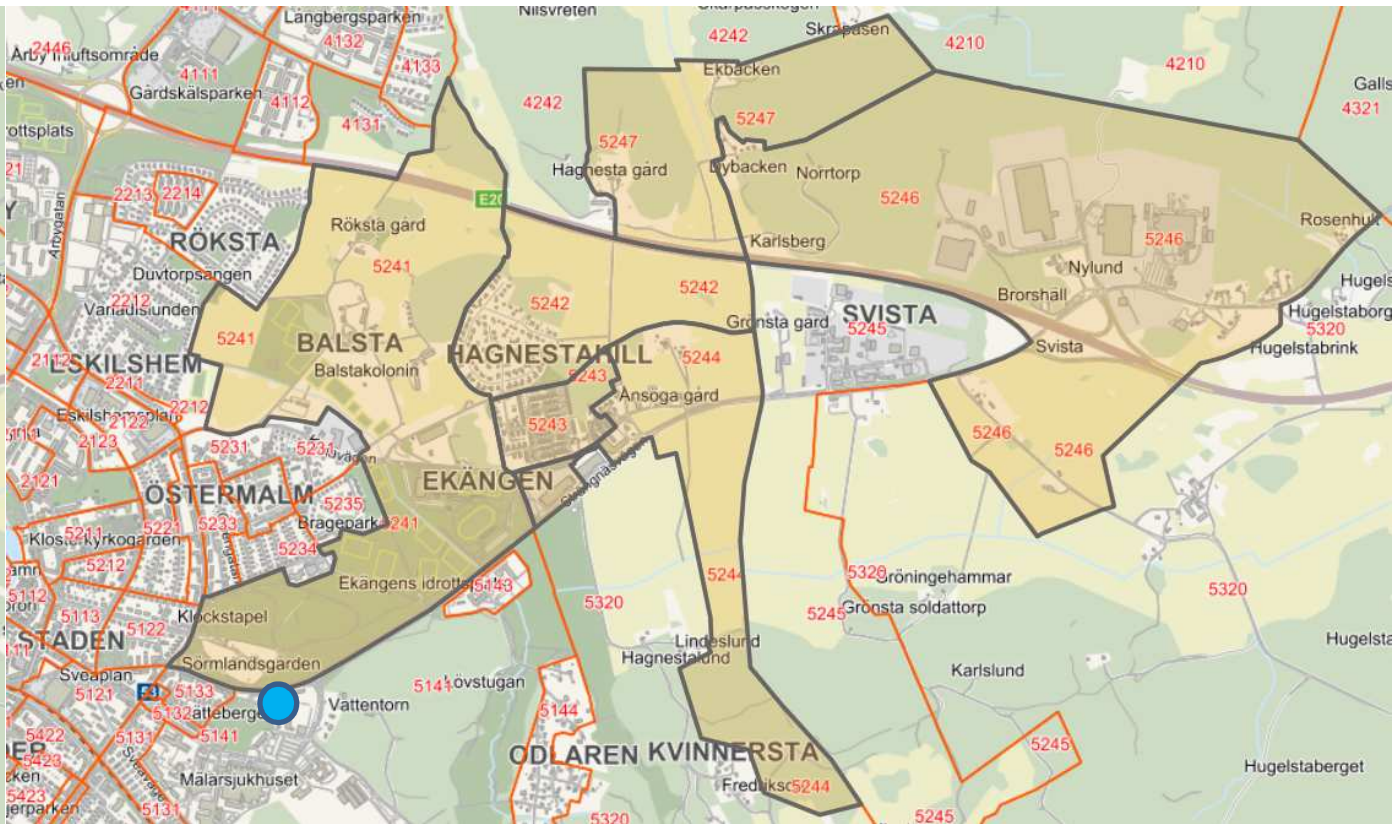

Öster delat upptagningsområde DJ/SL

Hagnesta delat upptagningsområde DJ/SL

-  = Slottsskolan
-  = Djurgårdsskolan

Öster förslag reviderat upptagningsområde för Slottsskolan

Hagnesta förslag reviderat upptagningsområde för Djurgårdsskolan

● = Slottsskolan

● = Djurgårdsskolan