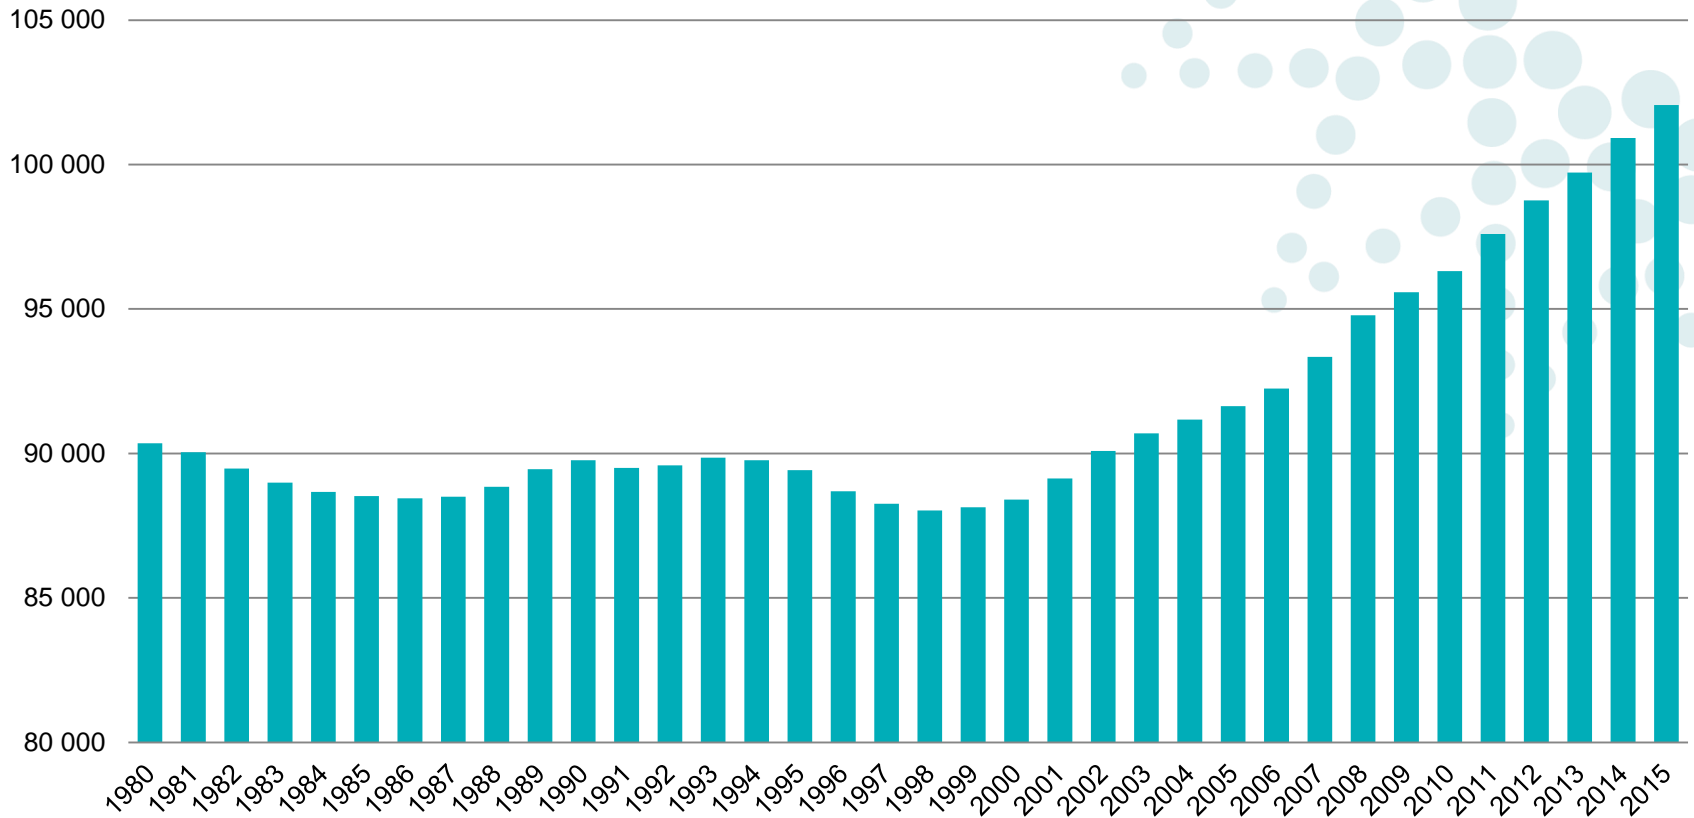

Folkmängd 1980-2015

Källa: SCB

Befolkningsförändringar 1980-2015

Källa: SCB

Antal arbetslösa dec 1996 - dec 2015

Källa: Arbetsförmedlingen

Kommunalt tillsvidareanställda

Källa: Eskilstuna kommun. Mätt 1 september respektive år

Nybyggnation, antal färdigställda lägenheter

Källa: SCB

In- och utflyttningar 1997-2015

Källa: SCB

In- och utflyttning efter ålder

Källa: SCB

Flyttnetto efter kön

Källa: SCB. Avser år 2015

In- och utflyttning efter utbildning

Källa: SCB. Population 20 år och äldre år 2015

Flyttnetto inrikes och utrikes födda

Källa: SCB. Avser år 2015

Födelseländer med högst netttotal

Källa: SCB. Avser år 2015