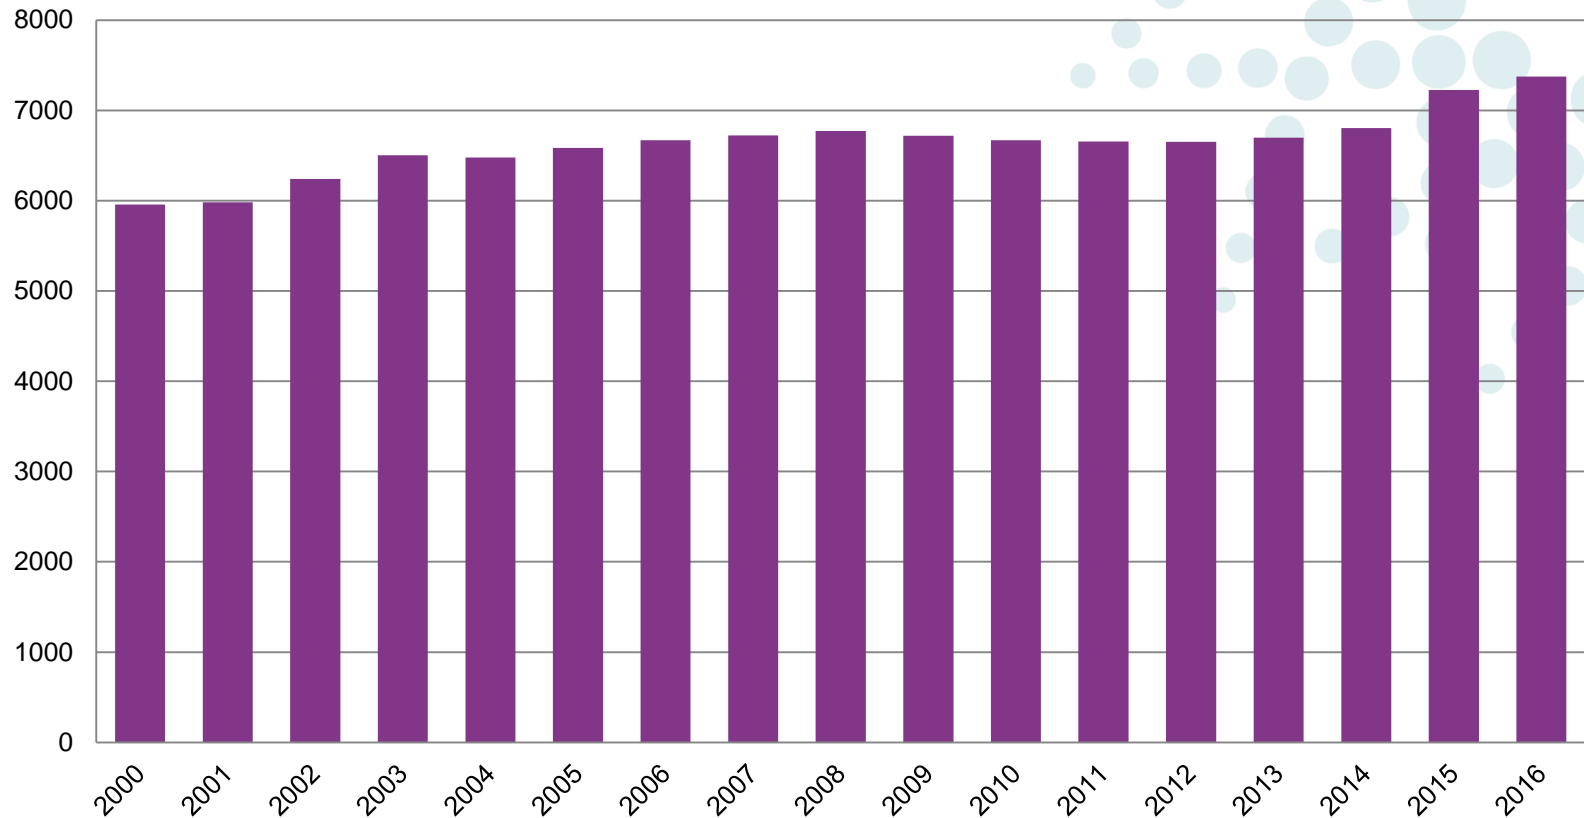

Folkmängd 1980-2015

Källa: SCB

Befolkningsförändringar 1980-2015

Källa: SCB

Antal arbetslösa dec 1996 - dec 2015

Källa: Arbetsförmedlingen

Kommunalt tillsvidareanställda

Källa: Eskilstuna kommun. Mätt 1 september respektive år

Nybyggnation, antal färdigställda lägenheter

Källa: SCB

In- och utflyttningar 1997-2015

Källa: SCB

In- och utflyttning efter ålder

Källa: SCB

Flyttnetto efter kön

Källa: SCB. Avser år 2015