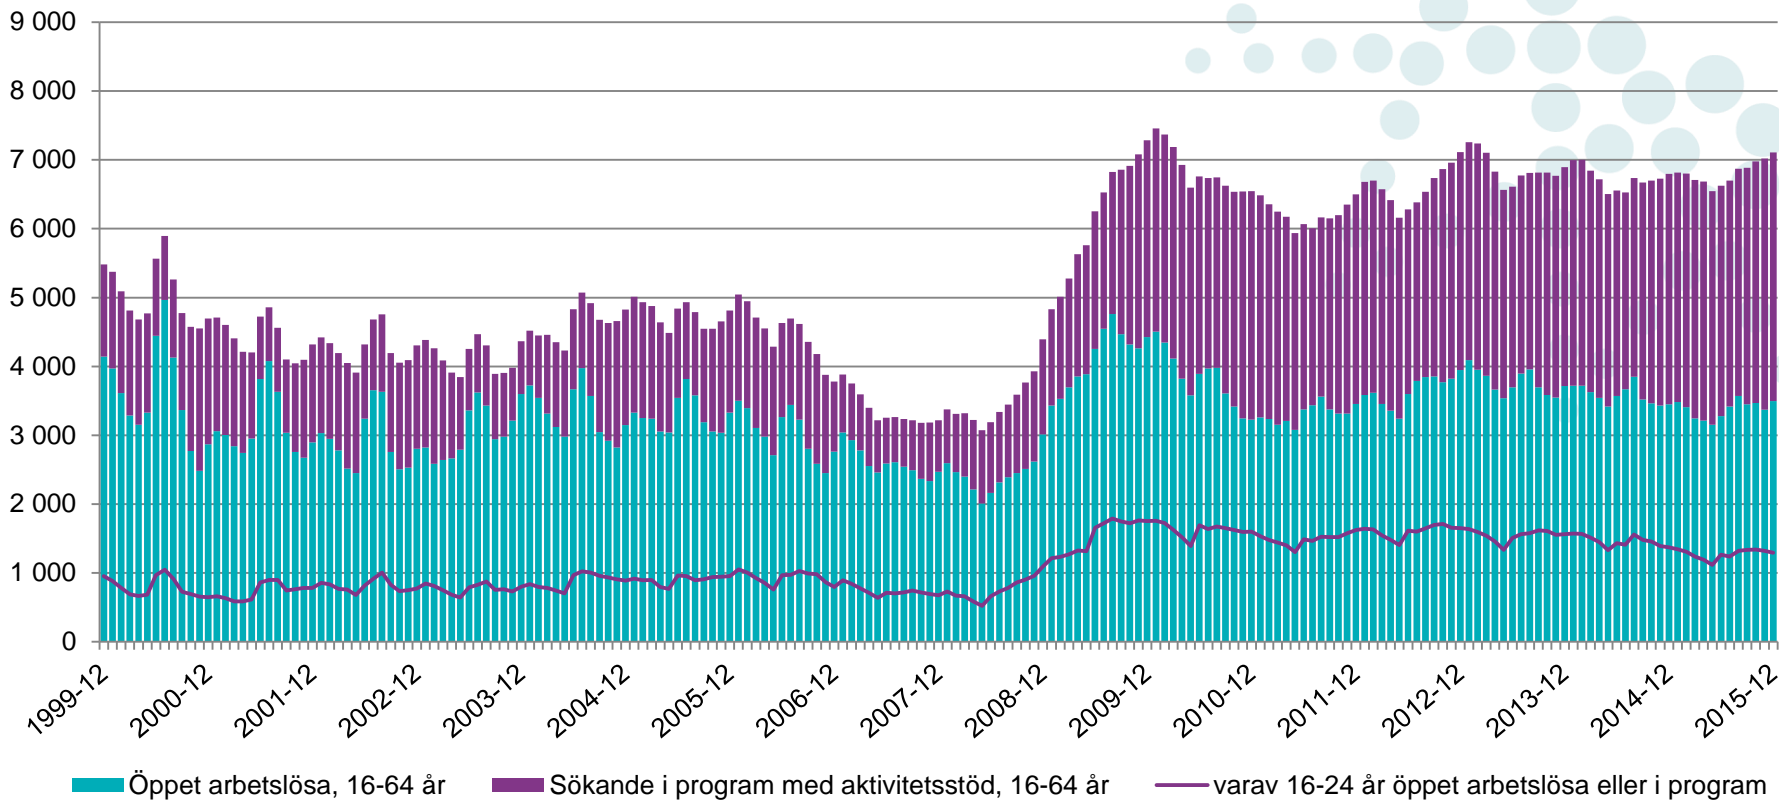

Folkmängd 1980-2015

Källa: SCB

Befolkningsförändringar 1980-2015

Källa: SCB

Antal arbetslösa dec 1996 - dec 2015

Källa: Arbetsförmedlingen

Kommunalt tillsvidareanställda

Källa: Eskilstuna kommun. Mätt 1 september respektive år

Nybyggnation, antal färdigställda lägenheter

Källa: SCB

In- och utflyttningar 1997-2015

Källa: SCB

In- och utflyttning efter ålder

Källa: SCB

Flyttnetto efter kön

Källa: SCB. Avser år 2015