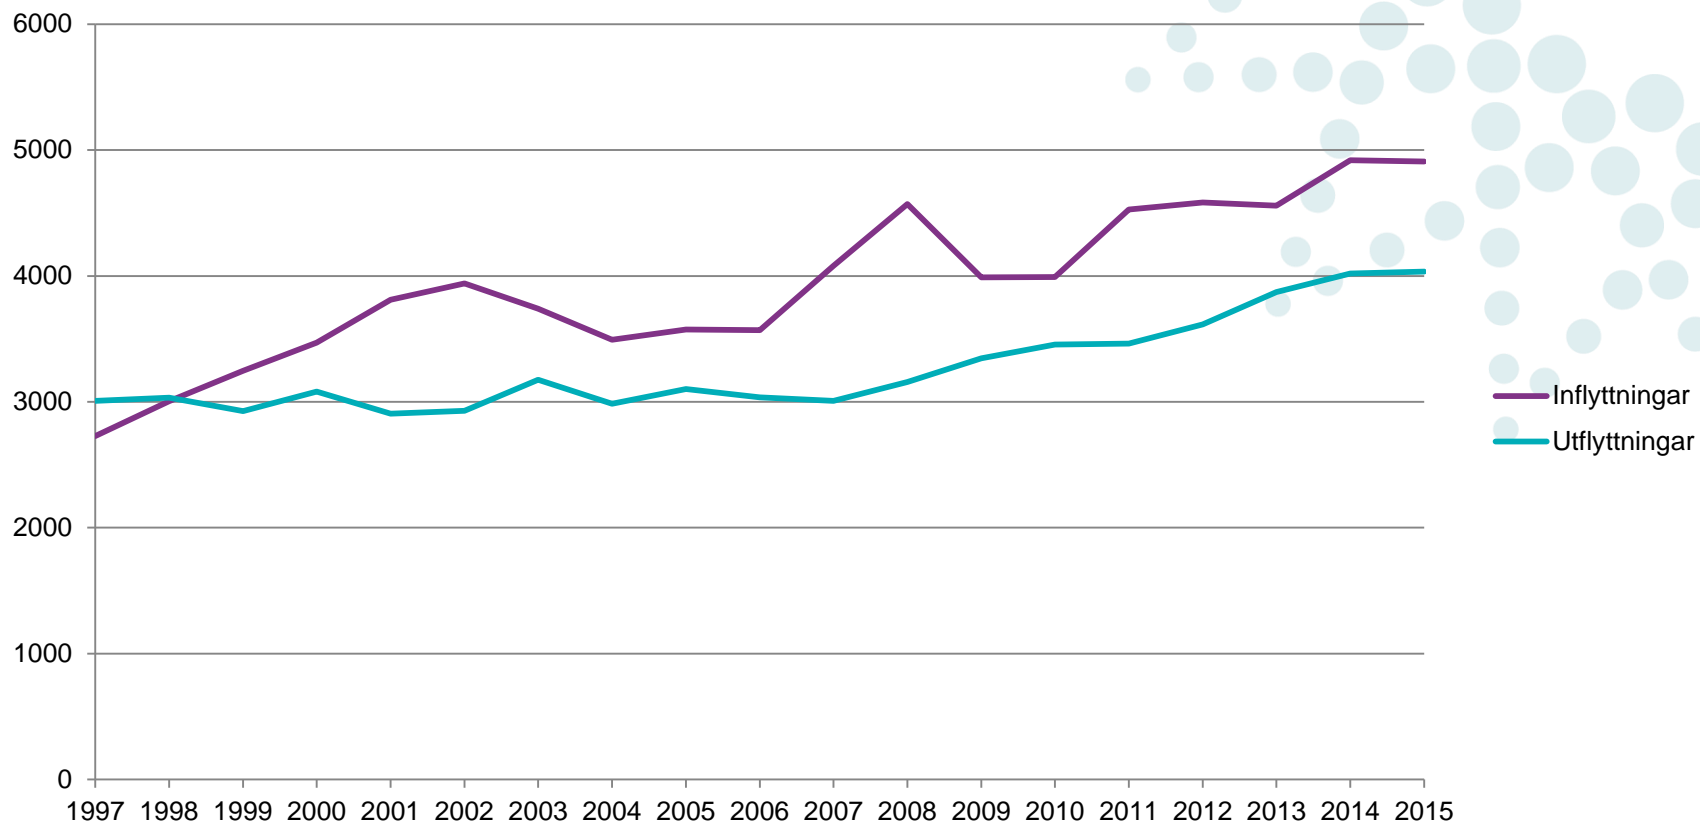

Folkmängd 1980-2015

Källa: SCB

Befolkningsförändringar 1980-2015

Källa: SCB

Antal arbetslösa dec 1996 - dec 2015

Källa: Arbetsförmedlingen

Kommunalt tillsvidareanställda

Källa: Eskilstuna kommun. Mätt 1 september respektive år

Nybyggnation, antal färdigställda lägenheter

Källa: SCB

In- och utflyttningar 1997-2015

Källa: SCB

In- och utflyttning efter ålder

Källa: SCB

Flyttnetto efter kön

Källa: SCB. Avser år 2015