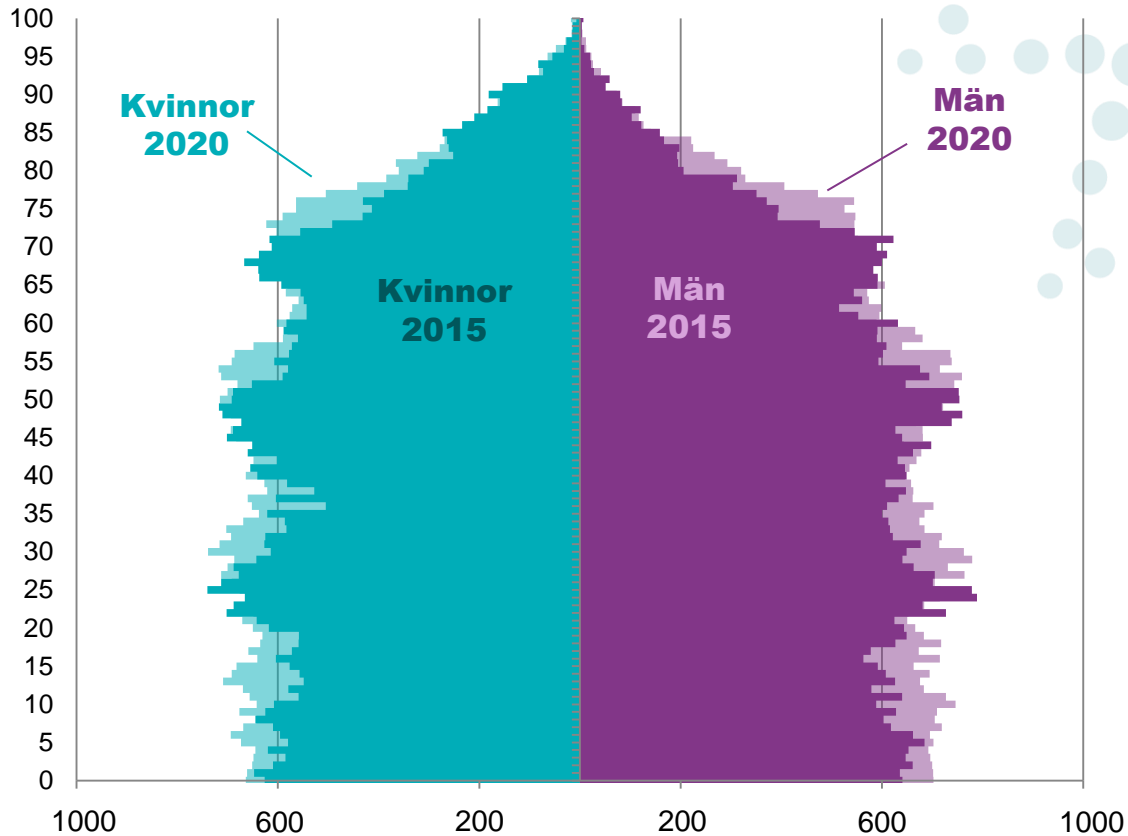

In- och utflyttning efter utbildning

Källa: SCB. Population 20 år och äldre år 2015

Flyttnetto inrikes och utrikes födda

Källa: SCB. Avser år 2015

Födelseländer med högst netttotal

Källa: SCB. Avser år 2015

Tio största in- och utflyttningskommunerna

Källa: SCB. Avser år 2015

Förväntad folkmängd 2016-2030

Källa: Eskilstuna kommun

Förväntad folkmängd

Källa: Eskilstuna kommun

Förväntad folkökning 2016-2030

Källa: Eskilstuna kommun