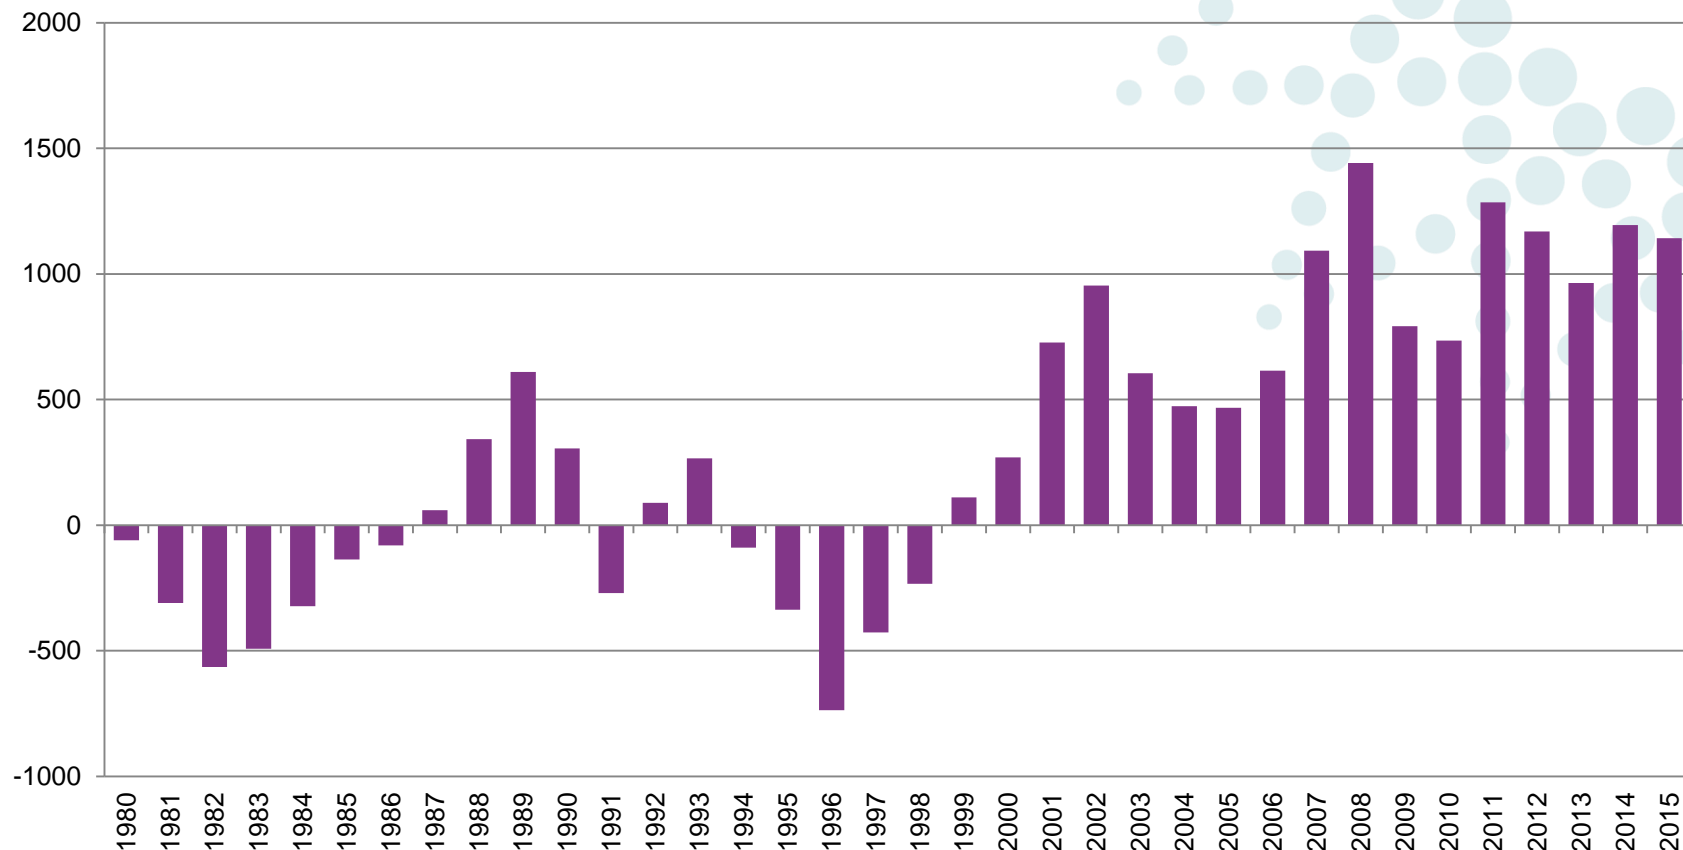

Folkmängd 1980-2015

Källa: SCB

Befolkningsförändringar 1980-2015

Källa: SCB

Antal arbetslösa dec 1996 - dec 2015

Källa: Arbetsförmedlingen

Kommunalt tillsvidareanställda

Källa: Eskilstuna kommun. Mätt 1 september respektive år

Nybyggnation, antal färdigställda lägenheter

Källa: SCB

In- och utflyttningar 1997-2015

Källa: SCB

In- och utflyttning efter ålder

Källa: SCB

Flyttnetto efter kön

Källa: SCB. Avser år 2015