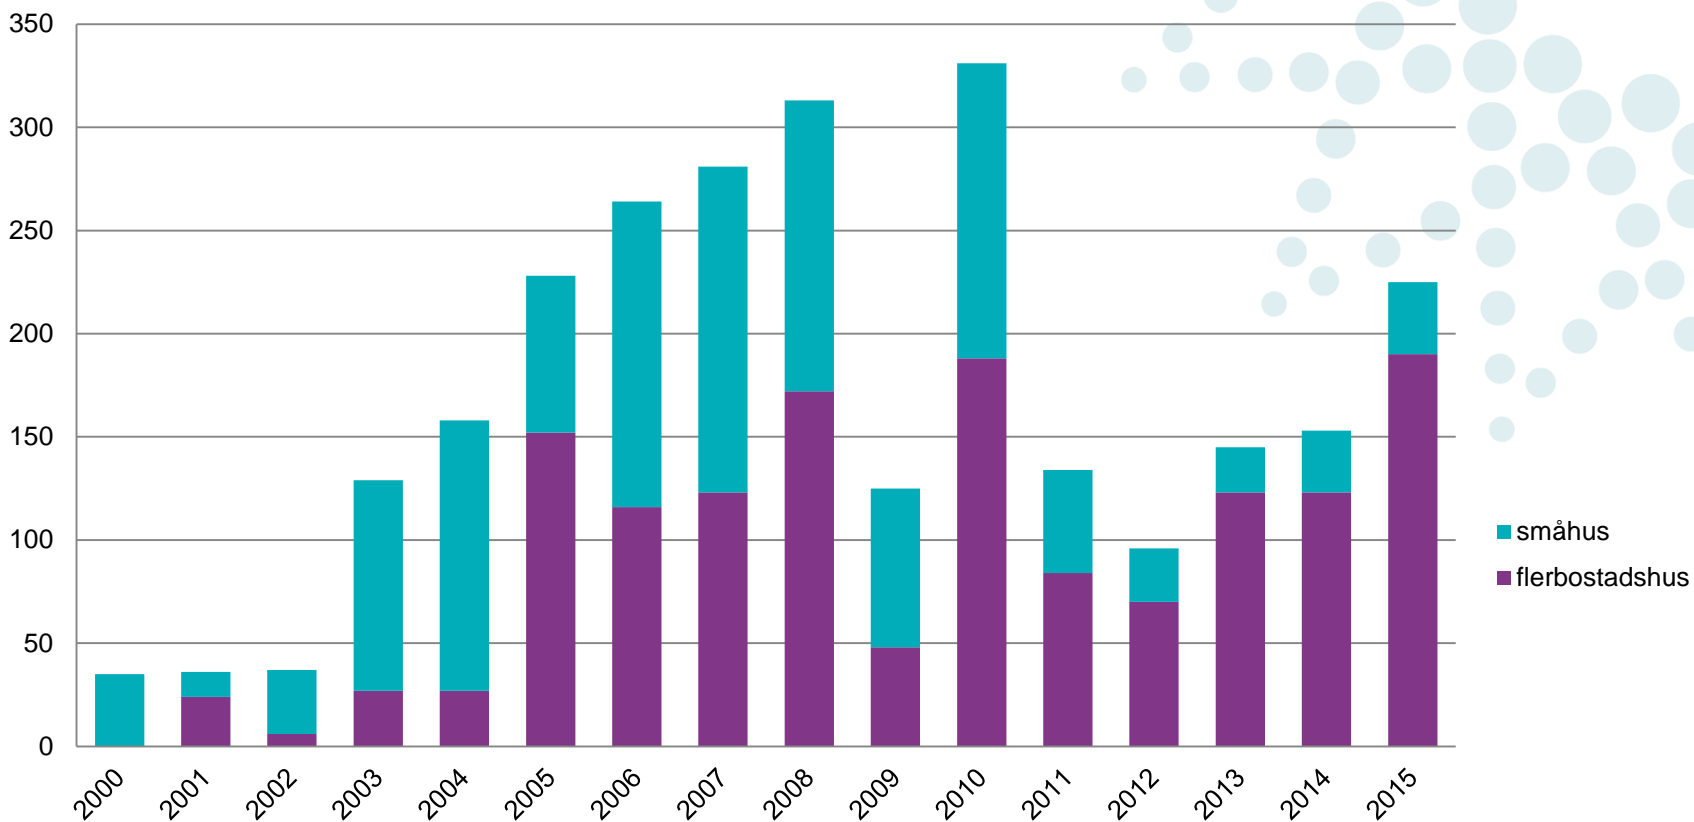

Folkmängd 1980-2015

Källa: SCB

Befolkningsförändringar 1980-2015

Källa: SCB

Antal arbetslösa dec 1996 - dec 2015

Källa: Arbetsförmedlingen

Kommunalt tillsvidareanställda

Källa: Eskilstuna kommun. Mätt 1 september respektive år

Nybyggnation, antal färdigställda lägenheter

Källa: SCB

In- och utflyttningar 1997-2015

Källa: SCB

In- och utflyttning efter ålder

Källa: SCB

Flyttnetto efter kön

Källa: SCB. Avser år 2015