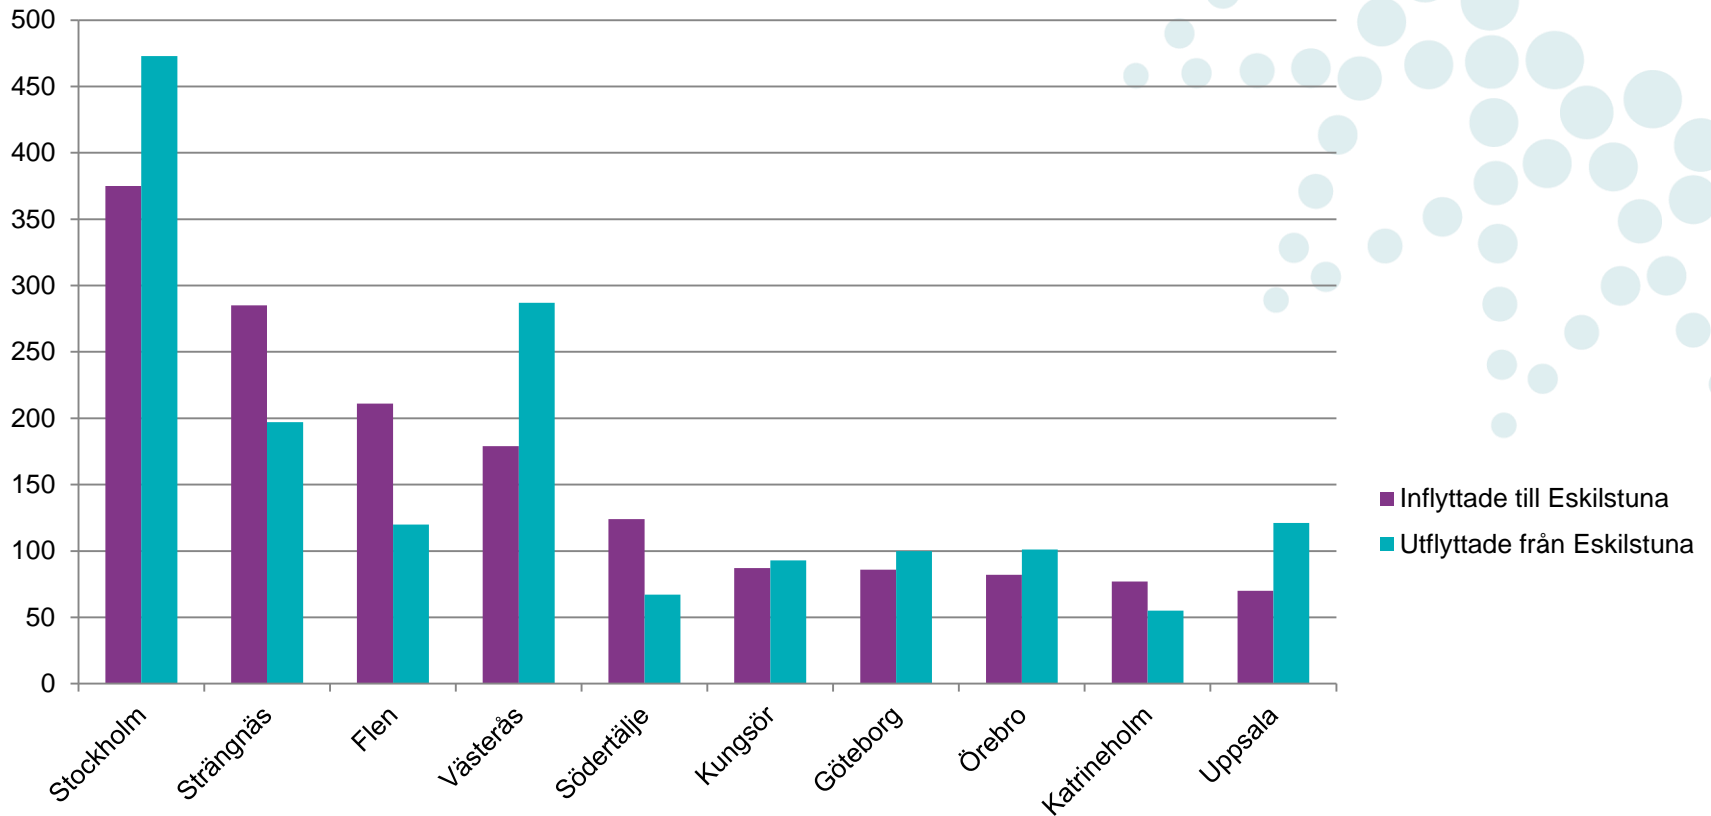

Tio största in- och utflyttningskommunerna

Källa: SCB. Avser år 2015