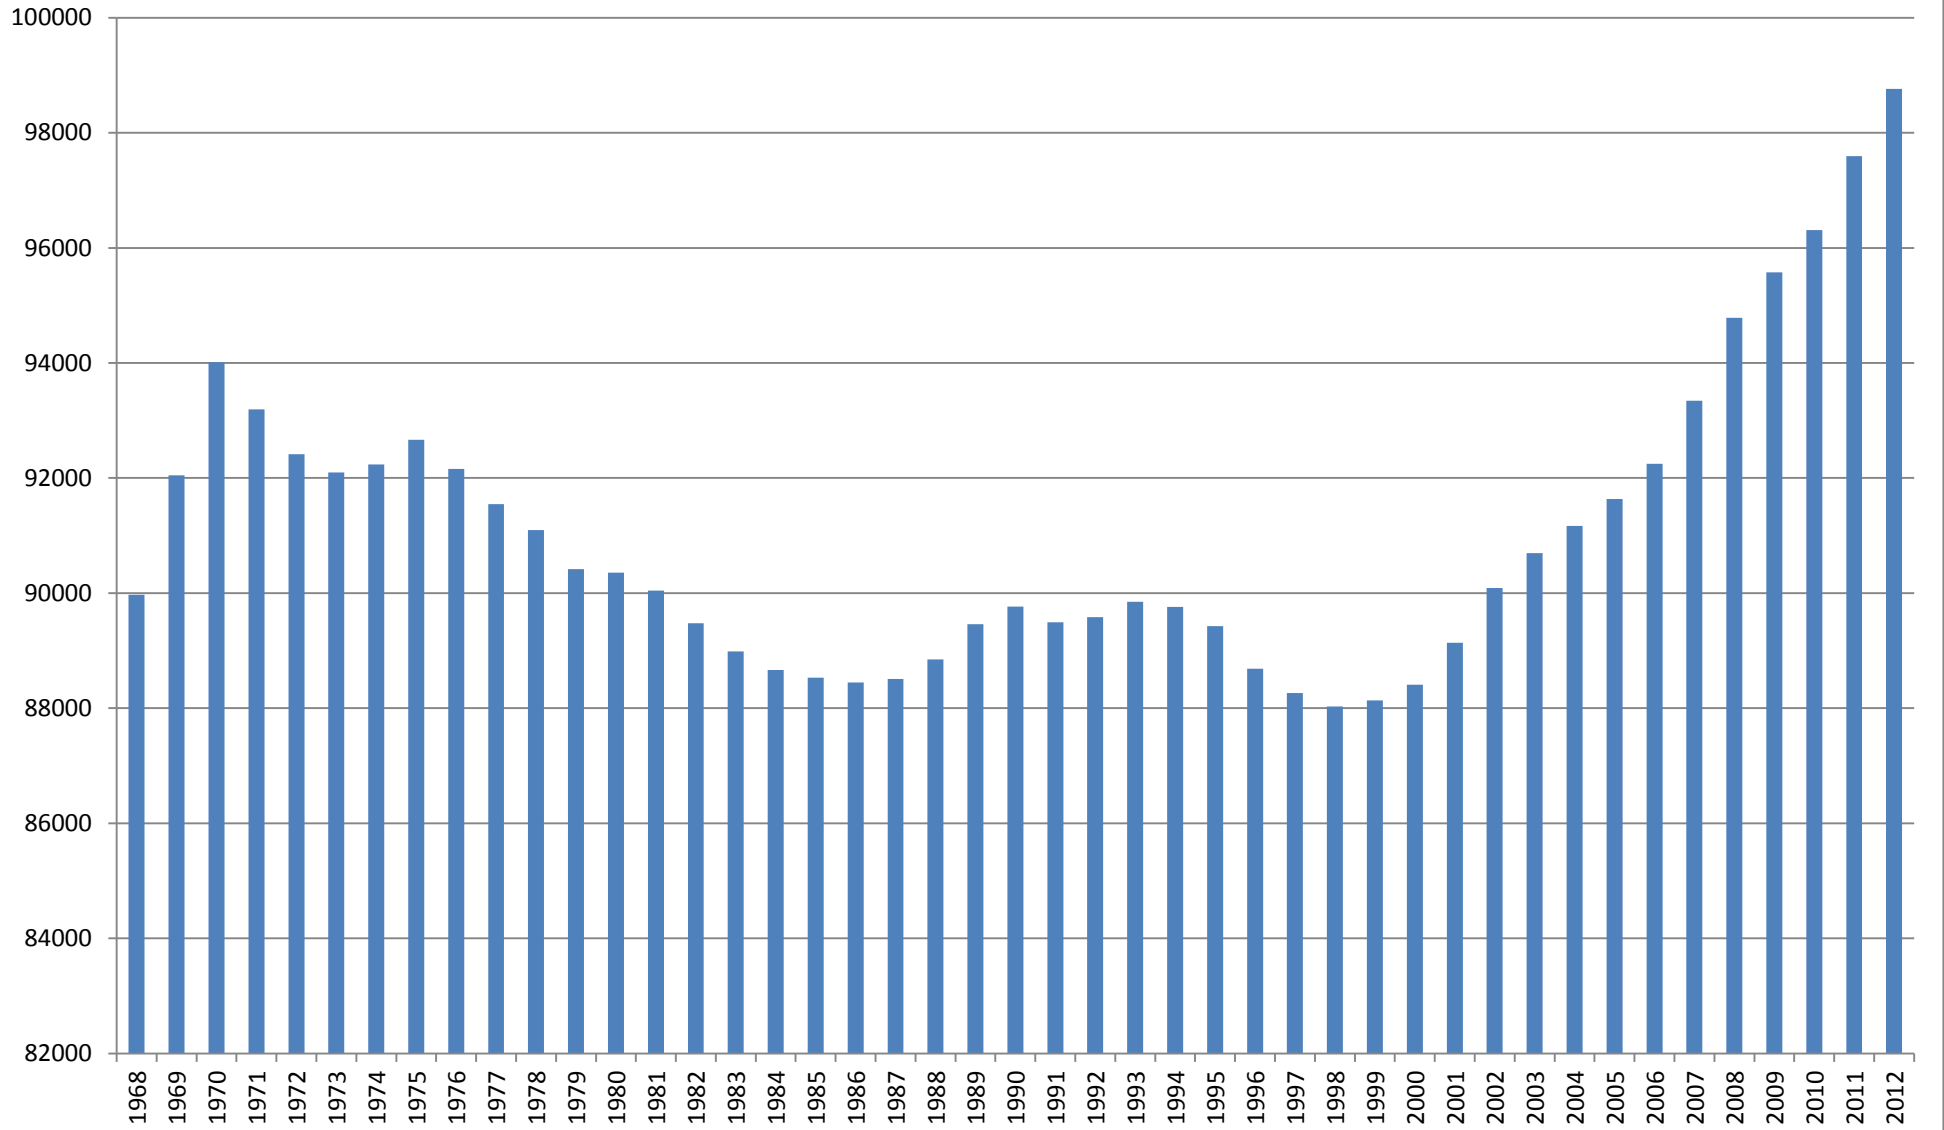

Eskilstuna

Folkmängd 1968 -2013

Källa: Statistiska centralbyrån (SCB)

Folkmängd Eskilstuna kommun 1968 - 2013

1968	89972	1978	91097	1988	88850	1998	88027	2008	94785
1969	92045	1979	90414	1989	89460	1999	88138	2009	95577
1970	94009	1980	90354	1990	89765	2000	88408	2010	96311
1971	93196	1981	90044	1991	89495	2001	89135	2011	97596
1972	92414	1982	89479	1992	89584	2002	90089	2012	98765
1973	92095	1983	88987	1993	89850	2003	90694	2013	99729
1974	92236	1984	88664	1994	89761	2004	91168		
1975	92663	1985	88528	1995	89425	2005	91635		
1976	92158	1986	88448	1996	88688	2006	92250		
1977	91548	1987	88508	1997	88261	2007	93343		
68-77	1576	78-87	-2589	88-97	-589	98-2007	5316	08-13	4944