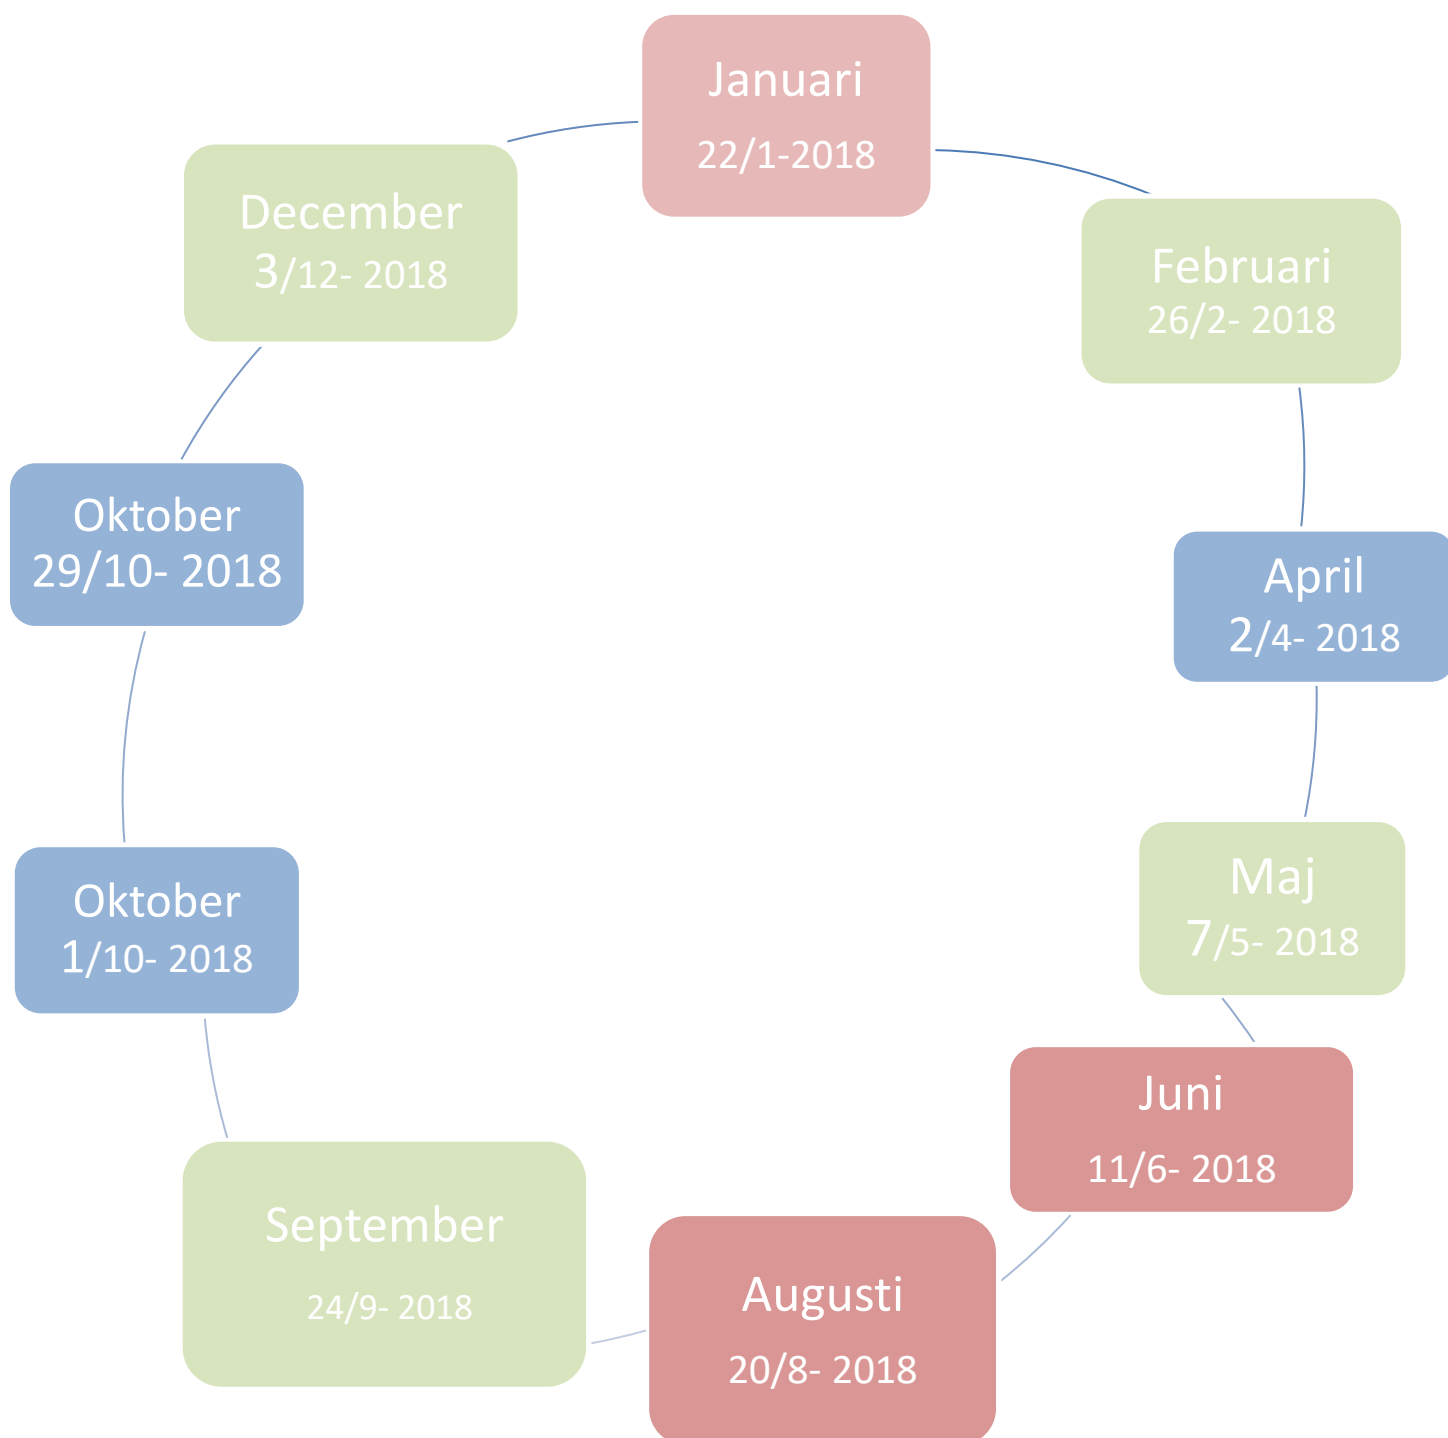

Årshjul Komvux 2018

(Starter – fristående kurser och yrkesutbildningar)

Kursstart och utbud	Ansökan öppnar	Ansökan stänger
Start 22 januari Vecka 4 Grundläggande kurser i klassrum och distans Gymnasiala kurser i klassrum och distans	6 december	27 december
Start 26 februari Vecka 9 Endast Grundläggande Svenska som andraspråk i klassrum och distans via Infokomp	10 januari	31 januari
Start 5 mars YRKESUTBILDNINGAR	3 januari	24 januari
Start 2 april Vecka 14 Grundläggande kurser klassrum och distans Gymnasiala kurser endast på distans	14 februari	7 mars
Start 7 maj Vecka 19 Endast Grundläggande Svenska som andraspråk i klassrum och distans via Infokomp	21 mars	11 april
Start 11 juni Vecka 24 Grundläggande kurser klassrum och distans Gymnasiala kurser klassrum och distans	25 april	16 maj
Start 20 augusti Vecka 34 Grundläggande kurser klassrum och distans Gymnasiala kurser klassrum och distans	4 juli	25 juli
Start 1 oktober YRKESUTBILDNINGAR	1 augusti	22 augusti
Start 24 september Vecka 39 Endast Grundläggande Svenska som andraspråk i klassrum och distans via Infokomp	8 augusti	29 augusti
Start 29 oktober Vecka 44 Grundläggande kurser klassrum och distans Gymnasiala kurser endast distans	12 september	3 oktober
Start 3 december Vecka 49 Endast grundläggande Svenska som andraspråk i klassrum och distans via Infokomp	17 oktober	7 november
OBS! Ansökan gör du via vår hemsida: www.eskilstuna.se/komvux Sista dag att ladda upp betyg är alltid <u>en vecka</u> efter sista ansökningsdag.		

Heltid eller deltidstudier?

För att läsa heltid skall du läsa minst 20 poäng i veckan. Detta innebär att du måste läsa minst 200 poäng under 10 veckor eller 400 poäng under 20 veckor.

Vill du läsa halvtid så läser du 10 poäng i veckan, alltså 100 poäng på 10 veckor eller 200 poäng på 20 veckor.