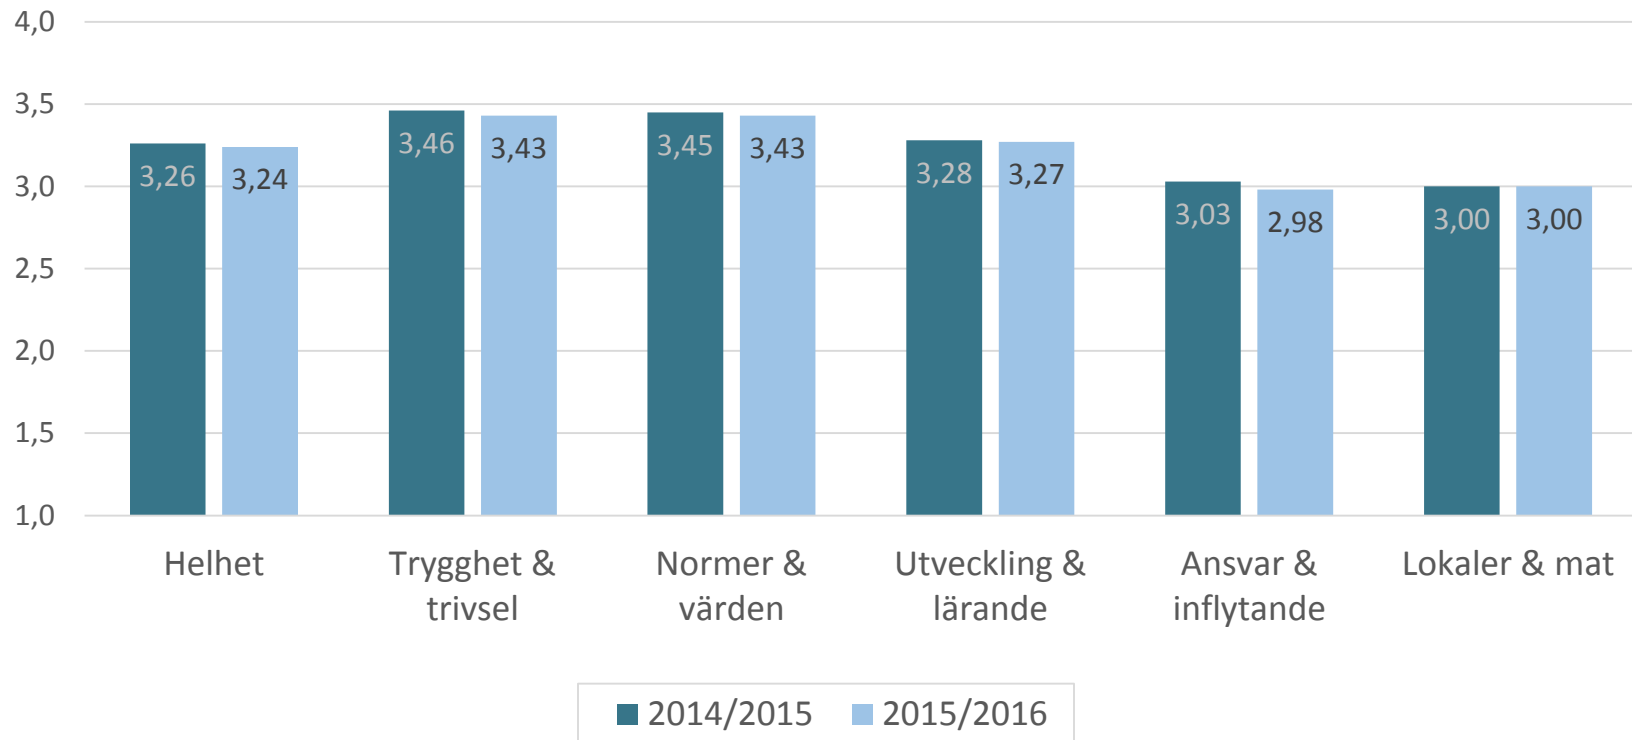

Resultat elevenkät grundskolan

Sammanställning per frågeområde för årskurs 2, 5 och 8

- Elever i grundskolor (kommunala)

Resultat elevenkät grundskolan

Nöjdhetsfrågor (NKI)

- Elever i grundskolor (kommunala)

Resultat elevenkät i grundskolan

Grundskolor	Frågeområden						Hur nöjd är du?		
	Helhet	Trygghet och trivsel	Normer & värden	Utveckling & lärande	Ansvar och inflytande	Lokaler och mat	Nöjd med verksamheten	Skolan uppfyller förväntningar	Uppfyllnadsgrad ideal verksamhet
Björktorp	3,25	3,39	3,42	3,27	3,08	3,06	7,29	7,73	7,863,06
Djurgården	3,06	3,36	3,19	3,17	2,65	2,73	5,86	6,68	6,73
Edvardsludsskolan	3,35	3,52	3,53	3,35	3,19	3,12	6,93	7,21	7,41
Faktoriet	3,17	3,34	3,35	3,27	2,95	2,69	6,53	6,85	7,14
Fröslunda	3,42	3,58	3,7	3,4	3,06	3,48	8,3	8,2	8,18
Gillberga	3,16	3,36	3,44	3,09	2,83	3,18	6,82	7,14	7,32
Göksten	3,15	3,3	3,24	3,25	2,91	2,86	6,7	7,1	7,02
Ham margärdet	3,31	3,46	3,59	3,21	3,16	3,3	8,41	8,05	8,86
Hällsta	3,2	3,48	3,34	3,12	3	3,15	7,07	7,59	7,48
Hällberga	3,24	3,26	3,43	3,25	3,14	3,08	5,96	7,19	7,48
Hällby	3,27	3,59	3,47	3,29	2,81	3,2	7,03	7,31	7,29k
Kjula	3,37	3,52	3,57	3,34	3,31	3,09	7,3	7,25	7,67
Lagersberg	3,29	3,37	3,6	3,37	2,91	3,11	7,4	7,2	7,61
Lundby	3,38	3,51	3,61	3,37	3,12	3,28	7,79	8,26	7,98
Mesta	3,65	3,64	3,83	3,67	3,47	3,66	9,12	9,03	8,95