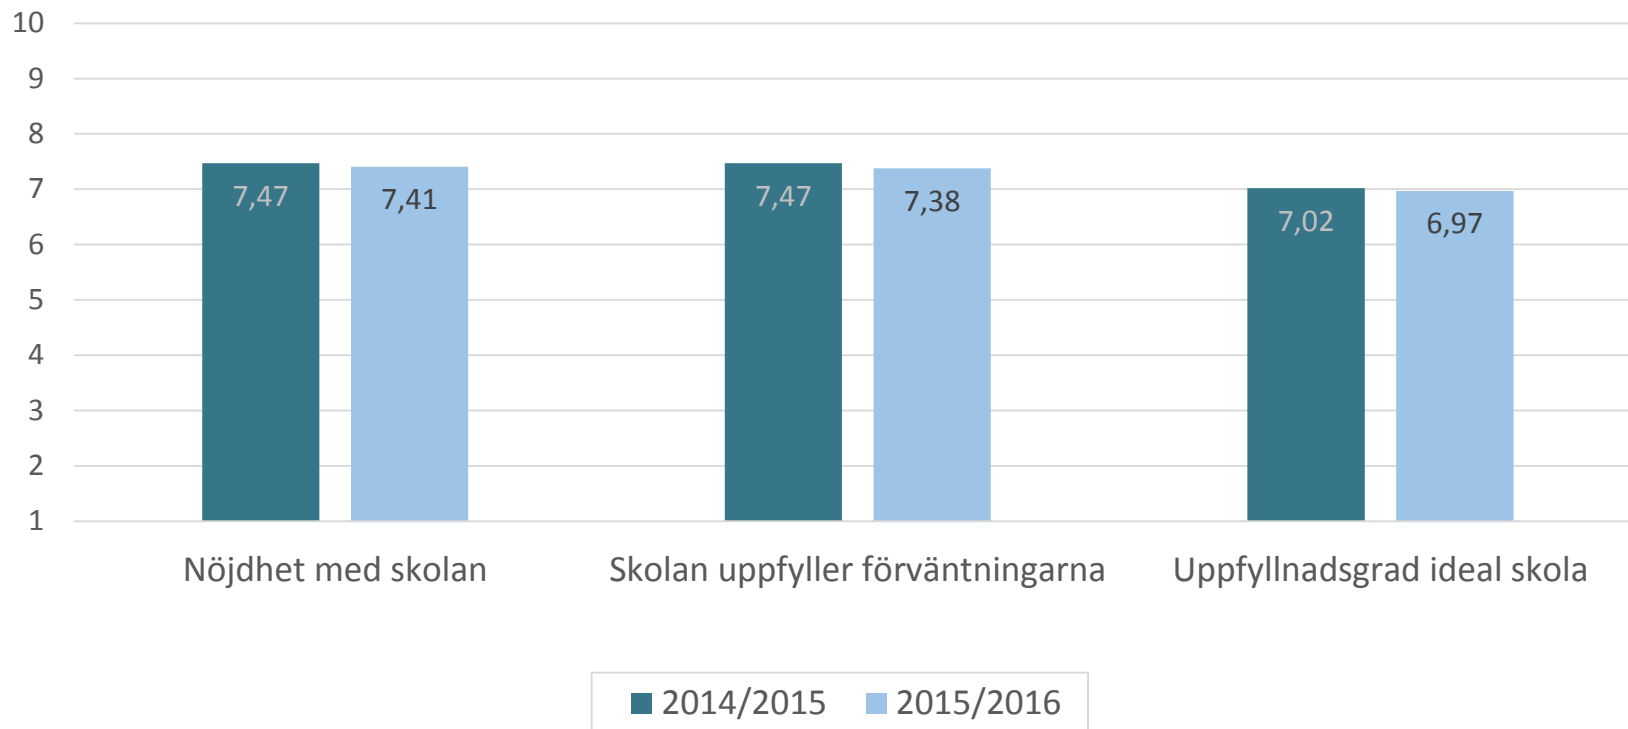

Resultat elevenkät grundskolan

Sammanställning per frågeområde för årskurs 2, 5 och 8

- Elever i grundskolor (kommunala)

Resultat elevenkät grundskolan

Nöjdhetsfrågor (NKI)

- Elever i grundskolor (kommunala)

Resultat elevenkät i grundskolan

Grundskolor	Frågeområden						Hur nöjd är du?		
	Helhet	Trygghet och trivsel	Normer & värden	Utveckling & lärande	Ansvar och inflytande	Lokaler och mat	Nöjd med verksamheten	Skolan uppfyller förväntningar	Uppfyllnadsgrad ideal verksamhet
Björktorp	3,25	3,39	3,42	3,27	3,08	3,06	7,29	7,73	7,863,06
Djurgården	3,06	3,36	3,19	3,17	2,65	2,73	5,86	6,68	6,73
Edvardsludsskolan	3,35	3,52	3,53	3,35	3,19	3,12	6,93	7,21	7,41
Faktoriet	3,17	3,34	3,35	3,27	2,95	2,69	6,53	6,85	7,14
Fröslunda	3,42	3,58	3,7	3,4	3,06	3,48	8,3	8,2	8,18
Gillberga	3,16	3,36	3,44	3,09	2,83	3,18	6,82	7,14	7,32
Göksten	3,15	3,3	3,24	3,25	2,91	2,86	6,7	7,1	7,02
Ham margärdet	3,31	3,46	3,59	3,21	3,16	3,3	8,41	8,05	8,86
Hällsta	3,2	3,48	3,34	3,12	3	3,15	7,07	7,59	7,48
Hällberga	3,24	3,26	3,43	3,25	3,14	3,08	5,96	7,19	7,48
Hällby	3,27	3,59	3,47	3,29	2,81	3,2	7,03	7,31	7,29k
Kjula	3,37	3,52	3,57	3,34	3,31	3,09	7,3	7,25	7,67
Lagersberg	3,29	3,37	3,6	3,37	2,91	3,11	7,4	7,2	7,61
Lundby	3,38	3,51	3,61	3,37	3,12	3,28	7,79	8,26	7,98
Mesta	3,65	3,64	3,83	3,67	3,47	3,66	9,12	9,03	8,95