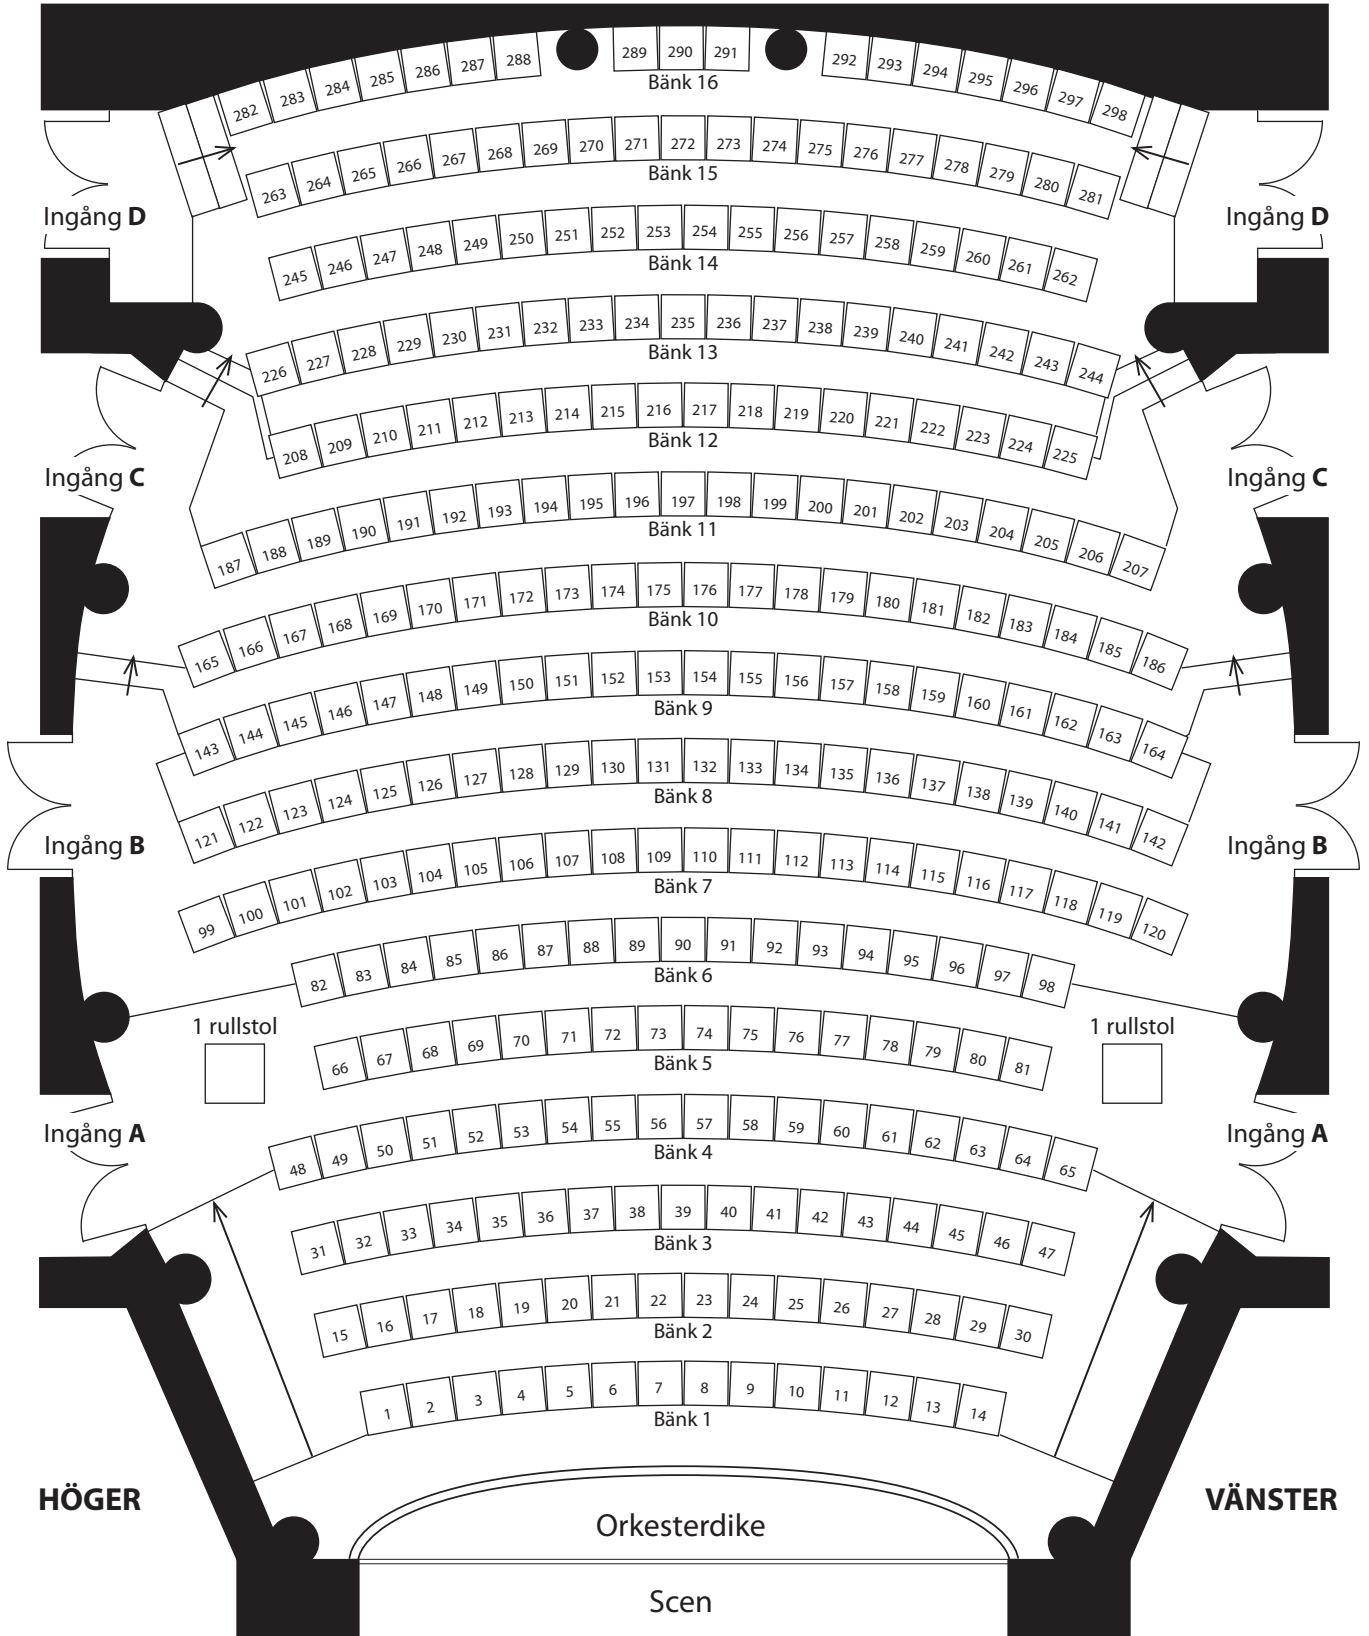

Eskilstuna Teater

Parkett 298 platser

Eskilstuna Teater