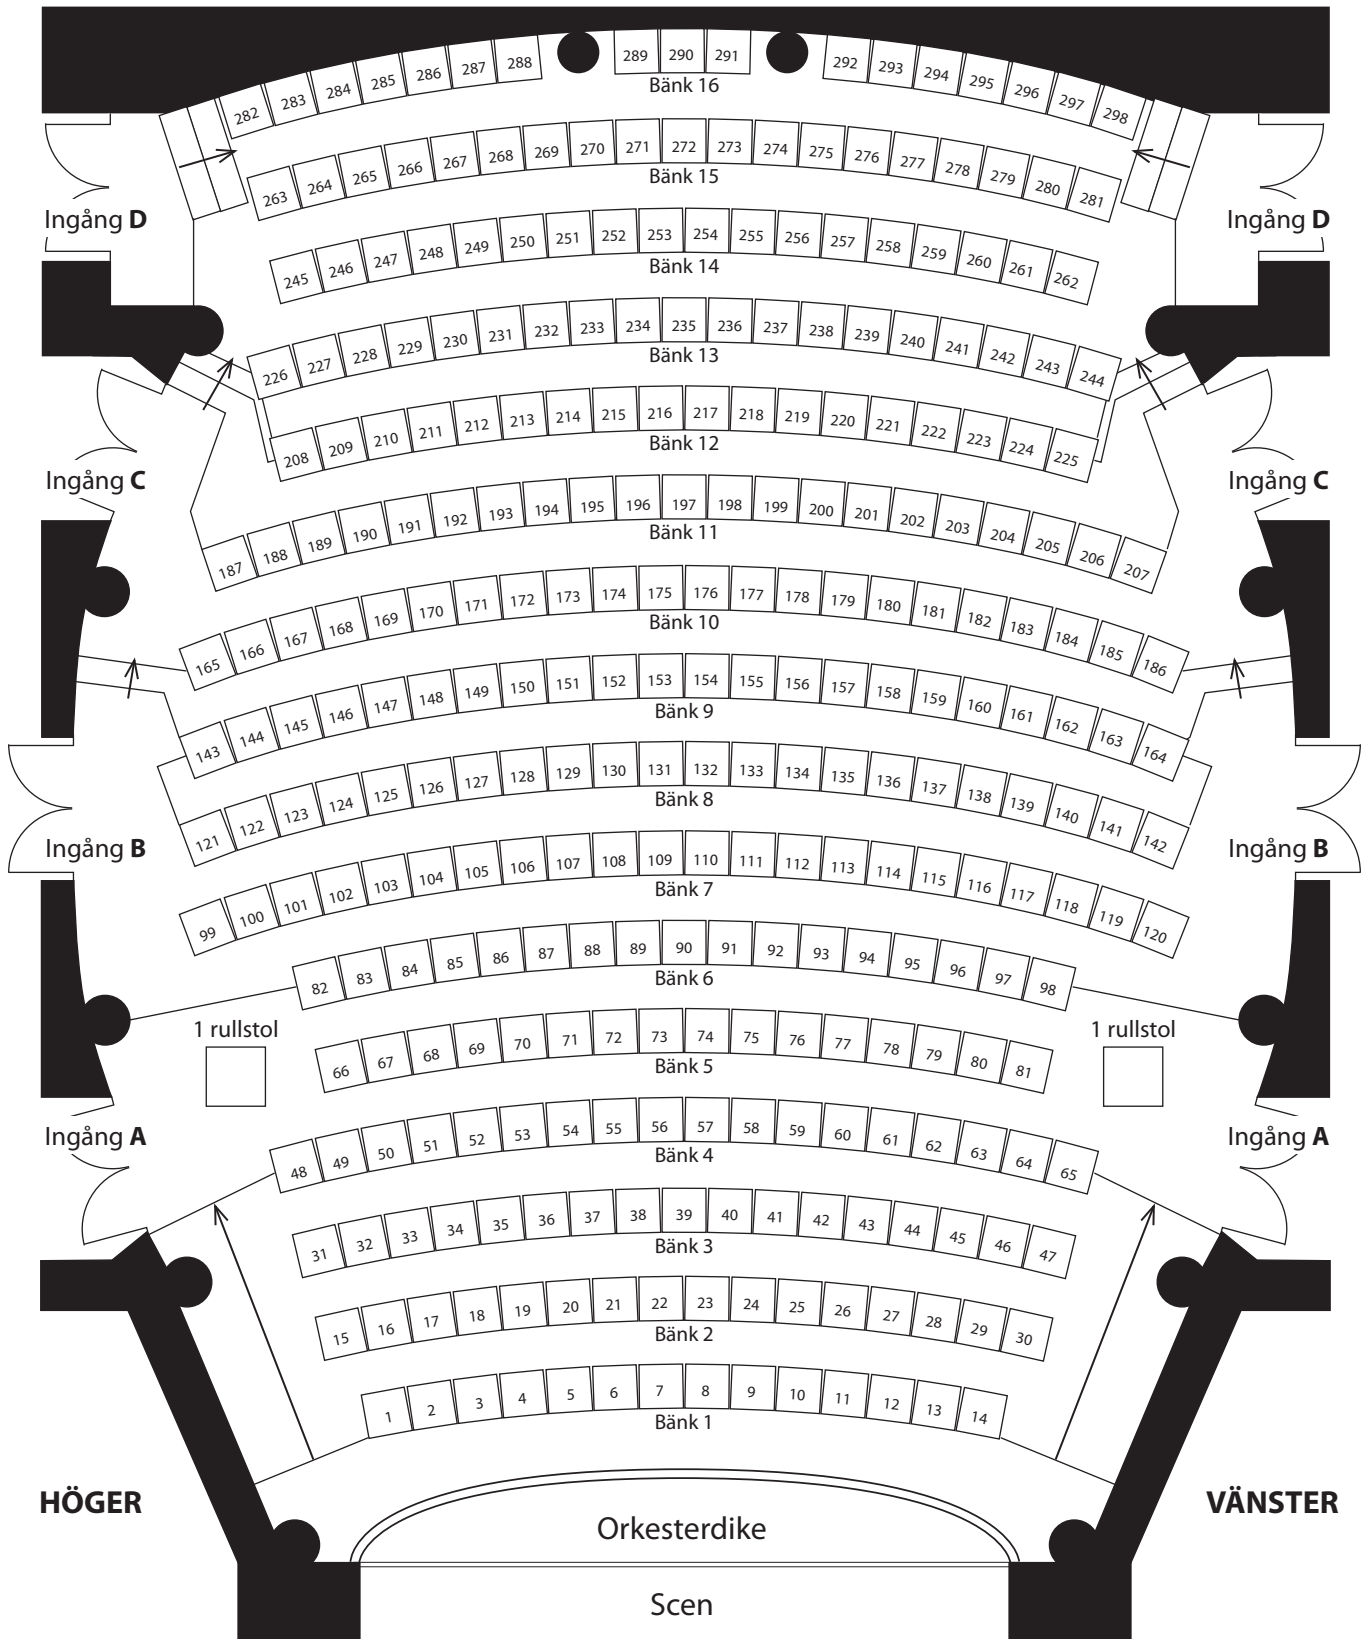

Eskilstuna Teater

Parkett 298 platser

Eskilstuna Teater